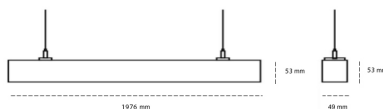

LINEAR LED LINE M LENS 940 44W 1976mm LENS 110° WHITE | ON/OFF |

LED	SMD
Barwa światła	4000 [K] STANDARD
CRI	90
Strumień led chip	6552 [lm]
Strumień światła z oprawy	6224 [lm]
Zasilanie systemu	44 [W]
Wydajność oprawy oświetleniowej	141 [lm/W]
Kąt świecenia	LENS 110°
Sterowanie	ON/OFF
MacAdam	3 SDCM

Linear LED

Oprawa profilowa ze źródłem światła LED. Dostępność w kolorze białym, czarnym i szarym. Na zamówienie istnieje możliwość lakierowania na dowolny kolor z palety RAL. Profil wykonany z aluminium. Możliwość montażu natynkowego lub na zawieszach. Dostępne przesłony: nano opal, micro pryzma, low UGR.

OPRAWA

Waga	3,9 [kg]
Ochronność IP , IK , klasa	IP 20, IK 1,
Kolor oprawy	WHITE
Rodzaj przesłony	Plastic
Napięcie zasilania	220-240V 50-60Hz

Uwaga: Wszystkie dane są wartościami typowymi. Tolerancja pomiarów +/-10%. Funkcje systemu mogą ulec zmianie wraz z ulepszeniami produktu ze względu na postęp techniczny.

OPCJE

kolor oprawy do wyboru z palety RAL - na zapytanie, możliwość pomalowania oprawy z uzyskaniem efektu drewna, możliwość sterowania mocą świecenia za pomocą systemu CASAMBI / DALI możliwość zastosowania modułów Tunable White

Wygenerowano: 16.07.2024

+48 32 388 80 00

www.corra.pl
cora@cora.pl

Ulica: Ignatza Hakuby 18
41-914 Bytom, Polska