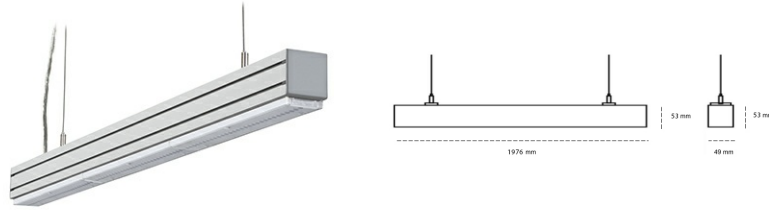

LINEAR LED LINE M LENS 935 44W 1976mm LENS 90° WHITE | ON/OFF |

Kod produktu: L196-K0003-7F935-##-B90-ZLN8_350-###-###

LED	SMD
Barwa światła	3500 [K] STANDARD
CRI	90
Strumień led chip	5760 [lm]
Strumień światła z oprawy	5472 [lm]
Zasilanie systemu	44 [W]
Wydajność oprawy oświetleniowej	124 [lm/W]
Kąt świecenia	LENS 90°
Sterowanie	ON/OFF
MacAdam	3 SDCM

Linear LED

Oprawa profilowa ze źródłem światła LED. Dostępność w kolorze białym, czarnym i szarym. Na zamówienie istnieje możliwość lakierowania na dowolny kolor z palety RAL. Profil wykonany z aluminium. Możliwość montażu natynkowego lub na zawieszach. Dostępne przesłony: nano opal, micro pryzma, low UGR.

OPRAWA

Waga	3,9 [kg]
Ochronność IP , IK , klasa	IP 20, IK 1,
Kolor oprawy	WHITE
Rodzaj przesłony	Plastic
Napięcie zasilania	220-240V 50-60Hz

Uwaga: Wszystkie dane są wartościami typowymi. Tolerancja pomiarów +/-10%. Funkcje systemu mogą ulec zmianie wraz z ulepszeniami produktu ze względu na postęp techniczny.