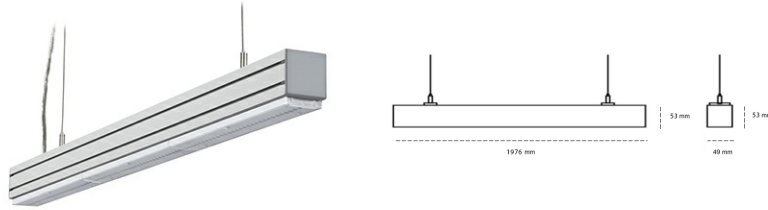

LINEAR LED LINE M LENS 935 63W 1976mm LENS 60° WHITE | ON/OFF |

Kod produktu: L196-K0003-7F935-##-B60-ZLN5_500-###-###

LED	SMD
Barwa światła	3500 [K] STANDARD
CRI	90
Strumień led chip	9345 [lm]
Strumień światła z oprawy	8877 [lm]
Zasilanie systemu	63 [W]
Wydajność oprawy oświetleniowej	141 [lm/W]
Kąt świecenia	LENS 60°
Sterowanie	ON/OFF
MacAdam	3 SDCM

Linear LED

Oprawa profilowa ze źródłem światła LED. Dostępność w kolorze białym, czarnym i szarym. Na zamówienie istnieje możliwość lakierowania na dowolny kolor z palety RAL. Profil wykonany z aluminium. Możliwość montażu natynkowego lub na zawieszach. Dostępne przesłony: nano opal, micro pryzma, low UGR.

OPRAWA

Waga	3,9 [kg]
Ochronność IP , IK , klasa	IP 20, IK 1,
Kolor oprawy	WHITE
Rodzaj przesłony	Plastic
Napięcie zasilania	220-240V 50-60Hz

Uwaga: Wszystkie dane są wartościami typowymi. Tolerancja pomiarów +/-10%. Funkcje systemu mogą ulec zmianie wraz z ulepszeniami produktu ze względu na postęp techniczny.