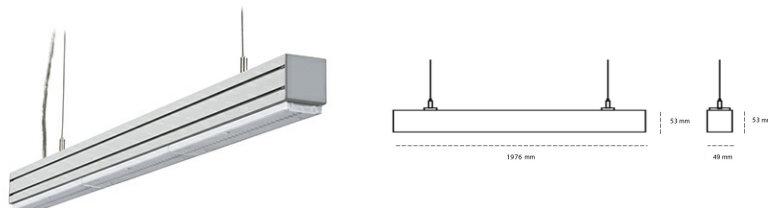

LINEAR LED LINE M LENS 935 44W 1976mm LENS 30° WHITE | ON/OFF |

LED	SMD
Barwa światła	3500 [K] STANDARD
CRI	90
Strumień led chip	5760 [lm]
Strumień światła z oprawy	5472 [lm]
Zasilanie systemu	44 [W]
Wydajność oprawy oświetleniowej	124 [lm/W]
Kąt świecenia	LENS 30°
Sterowanie	ON/OFF
MacAdam	3 SDCM

Linear LED

Oprawa profilowa ze źródłem światła LED. Dostępność w kolorze białym, czarnym i szarym. Na zamówienie istnieje możliwość lakierowania na dowolny kolor z palety RAL. Profil wykonany z aluminium. Możliwość montażu natynkowego lub na zawieszach. Dostępne przesłony: nano opal, micro pryzma, low UGR.

OPRAWA

Waga	3,9 [kg]
Ochronność IP , IK , klasa	IP 20, IK 1,
Kolor oprawy	WHITE
Rodzaj przesłony	Plastic
Napięcie zasilania	220-240V 50-60Hz

Uwaga: Wszystkie dane są wartościami typowymi. Tolerancja pomiarów +/-10%. Funkcje systemu mogą ulec zmianie wraz z ulepszeniami produktu ze względu na postęp techniczny.

OPCJE

kolor oprawy do wyboru z palety RAL - na zapytanie, możliwość pomalowania oprawy z uzyskaniem efektu drewna, możliwość sterowania mocą świecenia za pomocą systemu CASAMBI / DALI możliwość zastosowania modułów Tunable White

Wygenerowano: 14.08.2024

+48 32 388 80 00

www.corra.pl
cora@cora.pl

Ulica: Ignatza Hakuby 18
41-914 Bytom, Polska