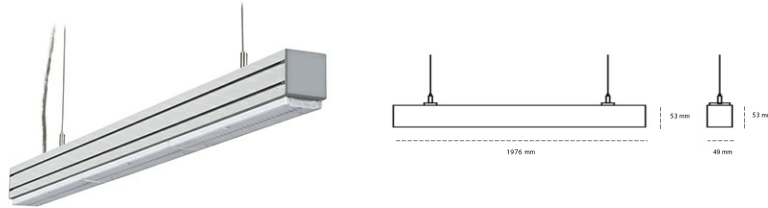

LINEAR LED LINE M LENS 935 44W 1976mm LENS 110° WHITE | ON/OFF |

LED	SMD
Barwa światła	3500 [K] STANDARD
CRI	90
Strumień led chip	5760 [lm]
Strumień światła z oprawy	5472 [lm]
Zasilanie systemu	44 [W]
Wydajność oprawy oświetleniowej	124 [lm/W]
Kąt świecenia	LENS 110°
Sterowanie	ON/OFF
MacAdam	3 SDCM

Linear LED

Oprawa profilowa ze źródłem światła LED. Dostępność w kolorze białym, czarnym i szarym. Na zamówienie istnieje możliwość lakierowania na dowolny kolor z palety RAL. Profil wykonany z aluminium. Możliwość montażu natynkowego lub na zawieszach. Dostępne przesłony: nano opal, micro pryzma, low UGR.

OPRAWA

Waga	3,9 [kg]
Ochronność IP , IK , klasa	IP 20, IK 1,
Kolor oprawy	WHITE
Rodzaj przesłony	Plastic
Napięcie zasilania	220-240V 50-60Hz

Uwaga: Wszystkie dane są wartościami typowymi. Tolerancja pomiarów +/-10%. Funkcje systemu mogą ulec zmianie wraz z ulepszeniami produktu ze względu na postęp techniczny.

OPCJE

kolor oprawy do wyboru z palety RAL - na zapytanie, możliwość pomalowania oprawy z uzyskaniem efektu drewna, możliwość sterowania mocą świecenia za pomocą systemu CASAMBI / DALI możliwość zastosowania modułów Tunable White

Wygenerowano: 16.07.2024

+48 32 388 80 00

www.corra.pl
cora@cora.pl

Ulica: Ignatza Hakuby 18
41-914 Bytom, Polska