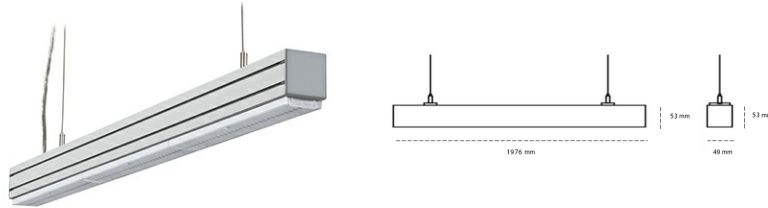

LINEAR LED LINE M LENS 935 63W 1976mm LENS 110° WHITE | ON/OFF |

LED	SMD
Barwa światła	3500 [K] STANDARD
CRI	90
Strumień led chip	9345 [lm]
Strumień światła z oprawy	8877 [lm]
Zasilanie systemu	63 [W]
Wydajność oprawy oświetleniowej	141 [lm/W]
Kąt świecenia	LENS 110°
Sterowanie	ON/OFF
MacAdam	3 SDCM

Linear LED

Oprawa profilowa ze źródłem światła LED. Dostępność w kolorze białym, czarnym i szarym. Na zamówienie istnieje możliwość lakierowania na dowolny kolor z palety RAL. Profil wykonany z aluminium. Możliwość montażu natynkowego lub na zawieszach. Dostępne przesłony: nano opal, micro pryzma, low UGR.

OPRAWA

Waga	3,9 [kg]
Ochronność IP , IK , klasa	IP 20, IK 1,
Kolor oprawy	WHITE
Rodzaj przesłony	Plastic
Napięcie zasilania	220-240V 50-60Hz

Uwaga: Wszystkie dane są wartościami typowymi. Tolerancja pomiarów +/-10%. Funkcje systemu mogą ulec zmianie wraz z ulepszeniami produktu ze względu na postęp techniczny.

OPCJE

kolor oprawy do wyboru z palety RAL - na zapytanie, możliwość pomalowania oprawy z uzyskaniem efektu drewna, możliwość sterowania mocą świecenia za pomocą systemu CASAMBI / DALI możliwość zastosowania modułów Tunable White

Wygenerowano: 16.07.2024

+48 32 388 80 00

www.corra.pl
cora@cora.pl

Ulica: Ignatza Hakuby 18
41-914 Bytom, Polska