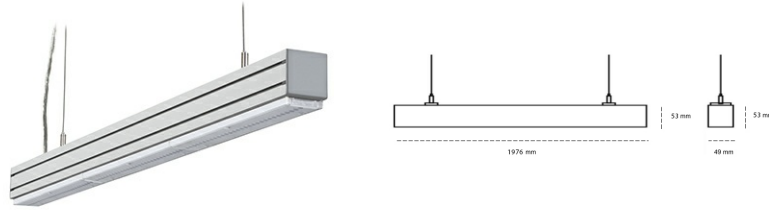

LINEAR LED LINE M LENS 830 63W 1976mm LENS 30° WHITE | ON/OFF |

LED	SMD
Barwa światła	3000 [K] STANDARD
CRI	80
Strumień led chip	10689 [lm]
Strumień światła z oprawy	10154 [lm]
Zasilanie systemu	63 [W]
Wydajność oprawy oświetleniowej	161 [lm/W]
Kąt świecenia	LENS 30°
Sterowanie	ON/OFF
MacAdam	3 SDCM

Linear LED

Oprawa profilowa ze źródłem światła LED. Dostępność w kolorze białym, czarnym i szarym. Na zamówienie istnieje możliwość lakierowania na dowolny kolor z palety RAL. Profil wykonany z aluminium. Możliwość montażu natynkowego lub na zawieszach. Dostępne przesłony: nano opal, micro pryzma, low UGR.

OPRAWA

Waga	3,9 [kg]
Ochronność IP , IK , klasa	IP 20, IK 1,
Kolor oprawy	WHITE
Rodzaj przesłony	Plastic
Napięcie zasilania	220-240V 50-60Hz

Uwaga: Wszystkie dane są wartościami typowymi. Tolerancja pomiarów +/-10%. Funkcje systemu mogą ulec zmianie wraz z ulepszeniami produktu ze względu na postęp techniczny.

OPCJE

kolor oprawy do wyboru z palety RAL - na zapytanie, możliwość pomalowania oprawy z uzyskaniem efektu drewna, możliwość sterowania mocą świecenia za pomocą systemu CASAMBI / DALI możliwość zastosowania modułów Tunable White

Wygenerowano: 16.07.2024

+48 32 388 80 00

www.corra.pl
cora@cora.pl

Ulica: Ignatza Hakuby 18
41-914 Bytom, Polska