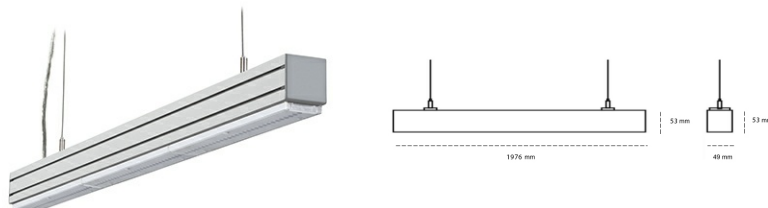

LINEAR LED LINE M LENS 840 44W 1976mm LENS 90° BLACK | ON/OFF |

LED	SMD
Barwa światła	4000 [K] STANDARD
CRI	80
Strumień led chip	6840 [lm]
Strumień światła z oprawy	6498 [lm]
Zasilanie systemu	44 [W]
Wydajność oprawy oświetleniowej	148 [lm/W]
Kąt świecenia	LENS 90°
Sterowanie	ON/OFF
MacAdam	3 SDCM

Linear LED

Oprawa profilowa ze źródłem światła LED. Dostępność w kolorze białym, czarnym i szarym. Na zamówienie istnieje możliwość lakierowania na dowolny kolor z palety RAL. Profil wykonany z aluminium. Możliwość montażu natynkowego lub na zawieszach. Dostępne przesłony: nano opal, micro pryzma, low UGR.

OPRAWA

Waga	3,9 [kg]
Ochronność IP , IK , klasa	IP 20, IK 1,
Kolor oprawy	BLACK
Rodzaj przesłony	Plastic
Napięcie zasilania	220-240V 50-60Hz

Uwaga: Wszystkie dane są wartościami typowymi. Tolerancja pomiarów +/-10%. Funkcje systemu mogą ulec zmianie wraz z ulepszeniami produktu ze względu na postęp techniczny.

OPCJE

kolor oprawy do wyboru z palety RAL - na zapytanie, możliwość pomalowania oprawy z uzyskaniem efektu drewna, możliwość sterowania mocą świecenia za pomocą systemu CASAMBI / DALI możliwość zastosowania modułów Tunable White

Wygenerowano: 16.07.2024

+48 32 388 80 00

www.corra.pl
cora@cora.pl

Ulica: Ignatza Hakuby 18
41-914 Bytom, Polska