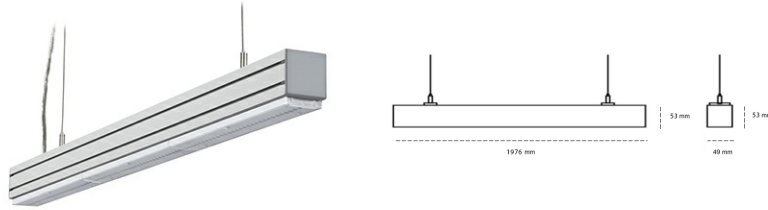

LINEAR LED LINE M LENS 830 63W 1976mm LENS 60° BLACK | ON/OFF |

Kod produktu: L196-K0002-7F830-##-B60-ZLN5_500-###-###

LED	SMD
Barwa światła	3000 [K] STANDARD
CRI	80
Strumień led chip	10689 [lm]
Strumień światła z oprawy	10154 [lm]
Zasilanie systemu	63 [W]
Wydajność oprawy oświetleniowej	161 [lm/W]
Kąt świecenia	LENS 60°
Sterowanie	ON/OFF
MacAdam	3 SDCM

Linear LED

Oprawa profilowa ze źródłem światła LED. Dostępność w kolorze białym, czarnym i szarym. Na zamówienie istnieje możliwość lakierowania na dowolny kolor z palety RAL. Profil wykonany z aluminium. Możliwość montażu natynkowego lub na zawieszach. Dostępne przesłony: nano opal, micro pryzma, low UGR.

OPRAWA

Waga	3,9 [kg]
Ochronność IP , IK , klasa	IP 20, IK 1,
Kolor oprawy	BLACK
Rodzaj przesłony	Plastic
Napięcie zasilania	220-240V 50-60Hz

Uwaga: Wszystkie dane są wartościami typowymi. Tolerancja pomiarów +/-10%. Funkcje systemu mogą ulec zmianie wraz z ulepszeniami produktu ze względu na postęp techniczny.