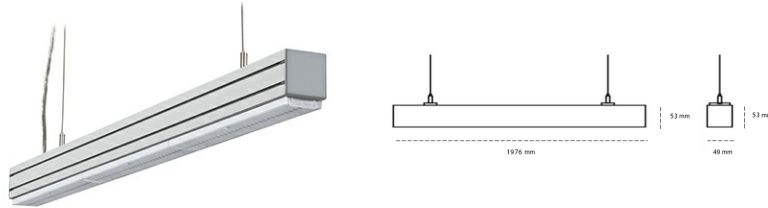

LINEAR LED LINE M LENS 940 44W 1976mm LENS 110° GREY | ON/OFF |

LED	SMD
Barwa światła	4000 [K] STANDARD
CRI	90
Strumień led chip	6552 [lm]
Strumień światła z oprawy	6224 [lm]
Zasilanie systemu	44 [W]
Wydajność oprawy oświetleniowej	141 [lm/W]
Kąt świecenia	LENS 110°
Sterowanie	ON/OFF
MacAdam	3 SDCM

Linear LED

Oprawa profilowa ze źródłem światła LED. Dostępność w kolorze białym, czarnym i szarym. Na zamówienie istnieje możliwość lakierowania na dowolny kolor z palety RAL. Profil wykonany z aluminium. Możliwość montażu natynkowego lub na zawieszach. Dostępne przesłony: nano opal, micro pryzma, low UGR.

OPRAWA

Waga	3,9 [kg]
Ochronność IP , IK , klasa	IP 20, IK 1,
Kolor oprawy	GREY
Rodzaj przesłony	Plastic
Napięcie zasilania	220-240V 50-60Hz

Uwaga: Wszystkie dane są wartościami typowymi. Tolerancja pomiarów +/-10%. Funkcje systemu mogą ulec zmianie wraz z ulepszeniami produktu ze względu na postęp techniczny.

OPCJE

kolor oprawy do wyboru z palety RAL - na zapytanie, możliwość pomalowania oprawy z uzyskaniem efektu drewna, możliwość sterowania mocą świecenia za pomocą systemu CASAMBI / DALI możliwość zastosowania modułów Tunable White

Wygenerowano: 16.07.2024

+48 32 388 80 00

www.corra.pl
cora@cora.pl

Ulica: Ignatza Hakuby 18
41-914 Bytom, Polska