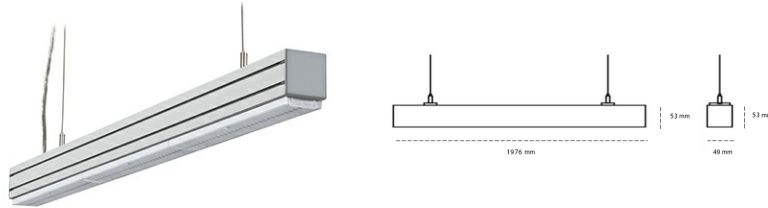

LINEAR LED LINE M LENS 935 44W 1976mm LENS 60° GREY | ON/OFF |

LED	SMD
Barwa światła	3500 [K] STANDARD
CRI	90
Strumień led chip	5760 [lm]
Strumień światła z oprawy	5472 [lm]
Zasilanie systemu	44 [W]
Wydajność oprawy oświetleniowej	124 [lm/W]
Kąt świecenia	LENS 60°
Sterowanie	ON/OFF
MacAdam	3 SDCM

Linear LED

Oprawa profilowa ze źródłem światła LED. Dostępność w kolorze białym, czarnym i szarym. Na zamówienie istnieje możliwość lakierowania na dowolny kolor z palety RAL. Profil wykonany z aluminium. Możliwość montażu natynkowego lub na zawieszach. Dostępne przesłony: nano opal, micro pryzma, low UGR.

OPRAWA

Waga	3,9 [kg]
Ochronność IP , IK , klasa	IP 20, IK 1,
Kolor oprawy	GREY
Rodzaj przesłony	Plastic
Napięcie zasilania	220-240V 50-60Hz

Uwaga: Wszystkie dane są wartościami typowymi. Tolerancja pomiarów +/-10%. Funkcje systemu mogą ulec zmianie wraz z ulepszeniami produktu ze względu na postęp techniczny.

OPCJE

kolor oprawy do wyboru z palety RAL - na zapytanie, możliwość pomalowania oprawy z uzyskaniem efektu drewna, możliwość sterowania mocą świecenia za pomocą systemu CASAMBI / DALI możliwość zastosowania modułów Tunable White

Wygenerowano: 16.07.2024

+48 32 388 80 00

www.corra.pl
cora@cora.pl

Ulica: Ignatza Hakuby 18
41-914 Bytom, Polska