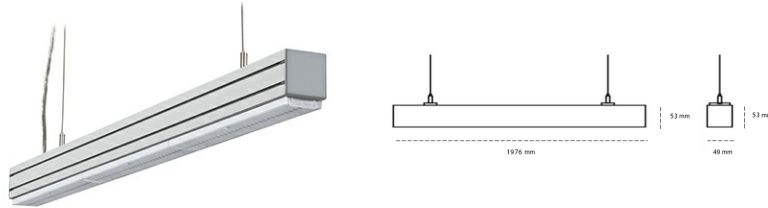

LINEAR LED LINE M LENS 935 63W 1976mm LENS 60° GREY | ON/OFF |

LED	SMD
Barwa światła	3500 [K] STANDARD
CRI	90
Strumień led chip	9345 [lm]
Strumień światła z oprawy	8877 [lm]
Zasilanie systemu	63 [W]
Wydajność oprawy oświetleniowej	141 [lm/W]
Kąt świecenia	LENS 60°
Sterowanie	ON/OFF
MacAdam	3 SDCM

Linear LED

Oprawa profilowa ze źródłem światła LED. Dostępność w kolorze białym, czarnym i szarym. Na zamówienie istnieje możliwość lakierowania na dowolny kolor z palety RAL. Profil wykonany z aluminium. Możliwość montażu natynkowego lub na zawieszach. Dostępne przesłony: nano opal, micro pryzma, low UGR.

OPRAWA

Waga	3,9 [kg]
Ochronność IP , IK , klasa	IP 20, IK 1,
Kolor oprawy	GREY
Rodzaj przesłony	Plastic
Napięcie zasilania	220-240V 50-60Hz

Uwaga: Wszystkie dane są wartościami typowymi. Tolerancja pomiarów +/-10%. Funkcje systemu mogą ulec zmianie wraz z ulepszeniami produktu ze względu na postęp techniczny.

OPCJE

kolor oprawy do wyboru z palety RAL - na zapytanie, możliwość pomalowania oprawy z uzyskaniem efektu drewna, możliwość sterowania mocą świecenia za pomocą systemu CASAMBI / DALI możliwość zastosowania modułów Tunable White

Wygenerowano: 16.07.2024

+48 32 388 80 00

www.corra.pl
cora@cora.pl

Ulica: Ignatza Hakuby 18
41-914 Bytom, Polska