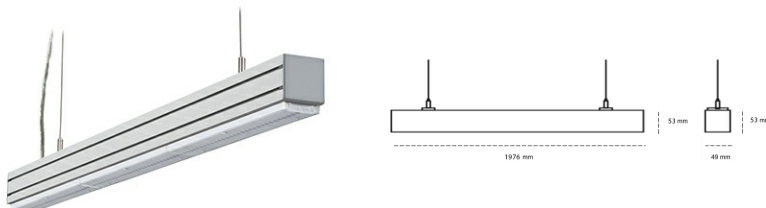

LINEAR LED LINE M LENS 930 44W 1976mm LENS 30° GREY | ON/OFF |

LED	SMD
Barwa światła	3000 [K] STANDARD
CRI	90
Strumień led chip	5580 [lm]
Strumień światła z oprawy	5301 [lm]
Zasilanie systemu	44 [W]
Wydajność oprawy oświetleniowej	120 [lm/W]
Kąt świecenia	LENS 30°
Sterowanie	ON/OFF
MacAdam	3 SDCM

Linear LED

Oprawa profilowa ze źródłem światła LED. Dostępność w kolorze białym, czarnym i szarym. Na zamówienie istnieje możliwość lakierowania na dowolny kolor z palety RAL. Profil wykonany z aluminium. Możliwość montażu natynkowego lub na zawieszach. Dostępne przesłony: nano opal, micro pryzma, low UGR.

OPRAWA

Waga	3,9 [kg]
Ochronność IP , IK , klasa	IP 20, IK 1,
Kolor oprawy	GREY
Rodzaj przesłony	Plastic
Napięcie zasilania	220-240V 50-60Hz

Uwaga: Wszystkie dane są wartościami typowymi. Tolerancja pomiarów +/-10%. Funkcje systemu mogą ulec zmianie wraz z ulepszeniami produktu ze względu na postęp techniczny.

OPCJE

kolor oprawy do wyboru z palety RAL - na zapytanie, możliwość pomalowania oprawy z uzyskaniem efektu drewna, możliwość sterowania mocą świecenia za pomocą systemu CASAMBI / DALI możliwość zastosowania modułów Tunable White

Wygenerowano: 16.07.2024

+48 32 388 80 00

www.corra.pl
cora@cora.pl

Ulica: Ignatza Hakuby 18
41-914 Bytom, Polska