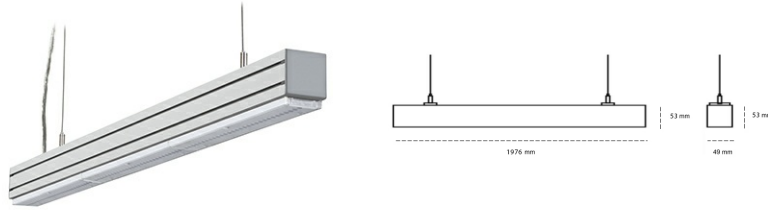

LINEAR LED LINE M LENS 930 63W 1976mm LENS 110° GREY | ON/OFF |

Kod produktu: L196-K0001-7F930-##-B11-ZLN5_500-###-###

| | |
|---------------------------------|-------------------|
| LED | SMD |
| Barwa światła | 3000 [K] STANDARD |
| CRI | 90 |
| Strumień led chip | 9030 [lm] |
| Strumień światła z oprawy | 8578 [lm] |
| Zasilanie systemu | 63 [W] |
| Wydajność oprawy oświetleniowej | 136 [lm/W] |
| Kąt świecenia | LENS 110° |
| Sterowanie | ON/OFF |
| MacAdam | 3 SDCM |

Linear LED

Oprawa profilowa ze źródłem światła LED. Dostępność w kolorze białym, czarnym i szarym. Na zamówienie istnieje możliwość lakierowania na dowolny kolor z palety RAL. Profil wykonany z aluminium. Możliwość montażu natynkowego lub na zawieszach. Dostępne przesłony: nano opal, micro pryzma, low UGR.

OPRAWA

| | |
|----------------------------|------------------|
| Waga | 3,9 [kg] |
| Ochronność IP , IK , klasa | IP 20, IK 1, |
| Kolor oprawy | GREY |
| Rodzaj przesłony | Plastic |
| Napięcie zasilania | 220-240V 50-60Hz |

Uwaga: Wszystkie dane są wartościami typowymi. Tolerancja pomiarów +/-10%. Funkcje systemu mogą ulec zmianie wraz z ulepszeniami produktu ze względu na postęp techniczny.

OPCJE

kolor oprawy do wyboru z palety RAL - na zapytanie, możliwość pomalowania oprawy z uzyskaniem efektu drewna, możliwość sterowania mocą świecenia za pomocą systemu CASAMBI / DALI możliwość zastosowania modułów Tunable White