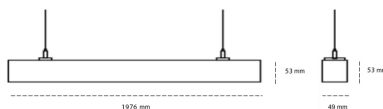

LINEAR LED LINE M LENS 840 44W 1976mm LENS SYMETRIC (BATWING) GREY | ON/OFF |

LED	SMD
Barwa światła	4000 [K] STANDARD
CRI	80
Strumień led chip	6840 [lm]
Strumień światła z oprawy	6498 [lm]
Zasilanie systemu	44 [W]
Wydajność oprawy oświetleniowej	148 [lm/W]
Kąt świecenia	LENS SYMETRIC (BATWING)
Sterowanie	ON/OFF
MacAdam	3 SDCM

Linear LED

Oprawa profilowa ze źródłem światła LED. Dostępność w kolorze białym, czarnym i szarym. Na zamówienie istnieje możliwość lakierowania na dowolny kolor z palety RAL. Profil wykonany z aluminium. Możliwość montażu natynkowego lub na zawieszach. Dostępne przesłony: nano opal, micro pryzma, low UGR.

OPRAWA

Waga	3,9 [kg]
Ochronność IP , IK , klasa	IP 20, IK 1,
Kolor oprawy	GREY
Rodzaj przesłony	Plastic
Napięcie zasilania	220-240V 50-60Hz

Uwaga: Wszystkie dane są wartościami typowymi. Tolerancja pomiarów +/-10%. Funkcje systemu mogą ulec zmianie wraz z ulepszeniami produktu ze względu na postęp techniczny.

OPCJE

kolor oprawy do wyboru z palety RAL - na zapytanie, możliwość pomalowania oprawy z uzyskaniem efektu drewna, możliwość sterowania mocą świecenia za pomocą systemu CASAMBI / DALI możliwość zastosowania modułów Tunable White

Wygenerowano: 16.07.2024

+48 32 388 80 00

www.corra.pl
corra@corra.pl

Ulica: Ignatza Hakuby 18
41-914 Bytom, Polska