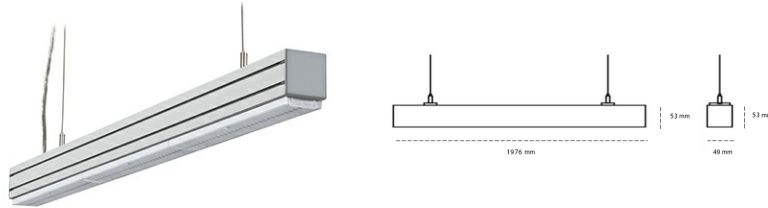

LINEAR LED LINE M LENS 830 44W 1976mm LENS SYMETRIC (BATWING) GREY | ON/OFF |

LED	SMD
Barwa światła	3000 [K] STANDARD
CRI	80
Strumień led chip	6552 [lm]
Strumień światła z oprawy	6224 [lm]
Zasilanie systemu	44 [W]
Wydajność oprawy oświetleniowej	141 [lm/W]
Kąt świecenia	LENS SYMETRIC (BATWING)
Sterowanie	ON/OFF
MacAdam	3 SDCM

Linear LED

Oprawa profilowa ze źródłem światła LED. Dostępność w kolorze białym, czarnym i szarym. Na zamówienie istnieje możliwość lakierowania na dowolny kolor z palety RAL. Profil wykonany z aluminium. Możliwość montażu natynkowego lub na zawieszach. Dostępne przesłony: nano opal, micro pryzma, low UGR.

OPRAWA

Waga	3,9 [kg]
Ochronność IP , IK , klasa	IP 20, IK 1,
Kolor oprawy	GREY
Rodzaj przesłony	Plastic
Napięcie zasilania	220-240V 50-60Hz

Uwaga: Wszystkie dane są wartościami typowymi. Tolerancja pomiarów +/-10%. Funkcje systemu mogą ulec zmianie wraz z ulepszeniami produktu ze względu na postęp techniczny.

OPCJE

kolor oprawy do wyboru z palety RAL - na zapytanie, możliwość pomalowania oprawy z uzyskaniem efektu drewna, możliwość sterowania mocą świecenia za pomocą systemu CASAMBI / DALI możliwość zastosowania modułów Tunable White

Wygenerowano: 14.08.2024

+48 32 388 80 00

www.corra.pl
corra@corra.pl

Ulica: Ignatza Hakuby 18
41-914 Bytom, Polska