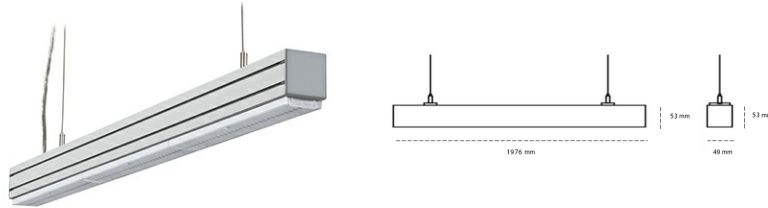

LINEAR LED LINE M LENS 830 63W 1976mm LENS 60° GREY | ON/OFF |

LED	SMD
Barwa światła	3000 [K] STANDARD
CRI	80
Strumień led chip	10689 [lm]
Strumień światła z oprawy	10154 [lm]
Zasilanie systemu	63 [W]
Wydajność oprawy oświetleniowej	161 [lm/W]
Kąt świecenia	LENS 60°
Sterowanie	ON/OFF
MacAdam	3 SDCM

Linear LED

Oprawa profilowa ze źródłem światła LED. Dostępność w kolorze białym, czarnym i szarym. Na zamówienie istnieje możliwość lakierowania na dowolny kolor z palety RAL. Profil wykonany z aluminium. Możliwość montażu natynkowego lub na zawieszach. Dostępne przesłony: nano opal, micro pryzma, low UGR.

OPRAWA

Waga	3,9 [kg]
Ochronność IP , IK , klasa	IP 20, IK 1,
Kolor oprawy	GREY
Rodzaj przesłony	Plastic
Napięcie zasilania	220-240V 50-60Hz

Uwaga: Wszystkie dane są wartościami typowymi. Tolerancja pomiarów +/-10%. Funkcje systemu mogą ulec zmianie wraz z ulepszeniami produktu ze względu na postęp techniczny.

OPCJE

kolor oprawy do wyboru z palety RAL - na zapytanie, możliwość pomalowania oprawy z uzyskaniem efektu drewna, możliwość sterowania mocą świecenia za pomocą systemu CASAMBI / DALI możliwość zastosowania modułów Tunable White

Wygenerowano: 16.07.2024

+48 32 388 80 00

www.corra.pl
cora@cora.pl

Ulica: Ignatza Hakuby 18
41-914 Bytom, Polska