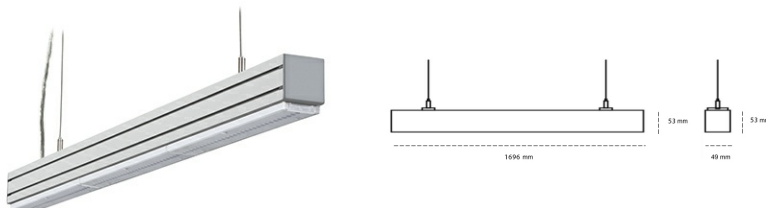

LINEAR LED LINE M LENS 940 38W 1696mm LENS 30° WHITE | ON/OFF |

LED	SMD
Barwa światła	4000 [K] STANDARD
CRI	90
Strumień led chip	5460 [lm]
Strumień światła z oprawy	5187 [lm]
Zasilanie systemu	38 [W]
Wydajność oprawy oświetleniowej	137 [lm/W]
Kąt świecenia	LENS 30°
Sterowanie	ON/OFF
MacAdam	3 SDCM

Linear LED

Oprawa profilowa ze źródłem światła LED. Dostępność w kolorze białym, czarnym i szarym. Na zamówienie istnieje możliwość lakierowania na dowolny kolor z palety RAL. Profil wykonany z aluminium. Możliwość montażu natynkowego lub na zawieszach. Dostępne przesłony: nano opal, micro pryzma, low UGR.

OPRAWA

Waga	3,9 [kg]
Ochronność IP , IK , klasa	IP 20, IK 1,
Kolor oprawy	WHITE
Rodzaj przesłony	Plastic
Napięcie zasilania	220-240V 50-60Hz

Uwaga: Wszystkie dane są wartościami typowymi. Tolerancja pomiarów +/-10%. Funkcje systemu mogą ulec zmianie wraz z ulepszeniami produktu ze względu na postęp techniczny.

OPCJE

kolor oprawy do wyboru z palety RAL - na zapytanie, możliwość pomalowania oprawy z uzyskaniem efektu drewna, możliwość sterowania mocą świecenia za pomocą systemu CASAMBI / DALI możliwość zastosowania modułów Tunable White

Wygenerowano: 14.08.2024

+48 32 388 80 00

www.corra.pl
cora@cora.pl

Ulica: Ignatza Hakuby 18
41-914 Bytom, Polska