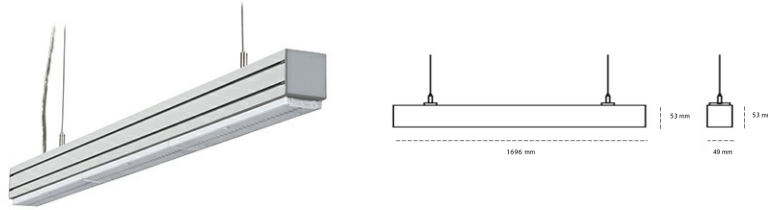

LINEAR LED LINE M LENS 935 54W 1696mm LENS 90° WHITE | ON/OFF |

Kod produktu: L168-K0003-6F935-##-B90-ZLN6_500-###-###

LED	SMD
Barwa światła	3500 [K] STANDARD
CRI	90
Strumień led chip	8010 [lm]
Strumień światła z oprawy	7609 [lm]
Zasilanie systemu	54 [W]
Wydajność oprawy oświetleniowej	141 [lm/W]
Kąt świecenia	LENS 90°
Sterowanie	ON/OFF
MacAdam	3 SDCM

Linear LED

Oprawa profilowa ze źródłem światła LED. Dostępność w kolorze białym, czarnym i szarym. Na zamówienie istnieje możliwość lakierowania na dowolny kolor z palety RAL. Profil wykonany z aluminium. Możliwość montażu natynkowego lub na zawieszach. Dostępne przesłony: nano opal, micro pryzma, low UGR.

OPRAWA

Waga	3,9 [kg]
Ochronność IP , IK , klasa	IP 20, IK 1,
Kolor oprawy	WHITE
Rodzaj przesłony	Plastic
Napięcie zasilania	220-240V 50-60Hz

Uwaga: Wszystkie dane są wartościami typowymi. Tolerancja pomiarów +/-10%. Funkcje systemu mogą ulec zmianie wraz z ulepszeniami produktu ze względu na postęp techniczny.