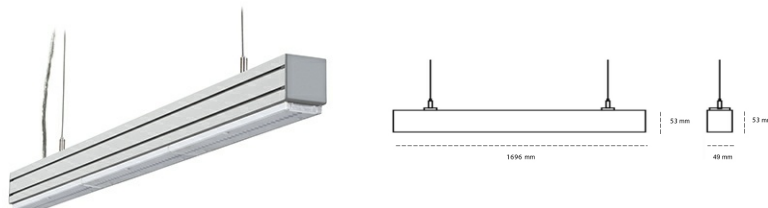

LINEAR LED LINE M LENS 930 54W 1696mm LENS 60° WHITE | ON/OFF |

LED	SMD
Barwa światła	3000 [K] STANDARD
CRI	90
Strumień led chip	7740 [lm]
Strumień światła z oprawy	7353 [lm]
Zasilanie systemu	54 [W]
Wydajność oprawy oświetleniowej	136 [lm/W]
Kąt świecenia	LENS 60°
Sterowanie	ON/OFF
MacAdam	3 SDCM

Linear LED

Oprawa profilowa ze źródłem światła LED. Dostępność w kolorze białym, czarnym i szarym. Na zamówienie istnieje możliwość lakierowania na dowolny kolor z palety RAL. Profil wykonany z aluminium. Możliwość montażu natynkowego lub na zawieszach. Dostępne przesłony: nano opal, micro pryzma, low UGR.

OPRAWA

Waga	3,9 [kg]
Ochronność IP , IK , klasa	IP 20, IK 1,
Kolor oprawy	WHITE
Rodzaj przesłony	Plastic
Napięcie zasilania	220-240V 50-60Hz

Uwaga: Wszystkie dane są wartościami typowymi. Tolerancja pomiarów +/-10%. Funkcje systemu mogą ulec zmianie wraz z ulepszeniami produktu ze względu na postęp techniczny.

OPCJE

kolor oprawy do wyboru z palety RAL - na zapytanie, możliwość pomalowania oprawy z uzyskaniem efektu drewna, możliwość sterowania mocą świecenia za pomocą systemu CASAMBI / DALI możliwość zastosowania modułów Tunable White

Wygenerowano: 14.08.2024

+48 32 388 80 00

www.corra.pl
cora@cora.pl

Ulica: Ignatza Hakuby 18
41-914 Bytom, Polska