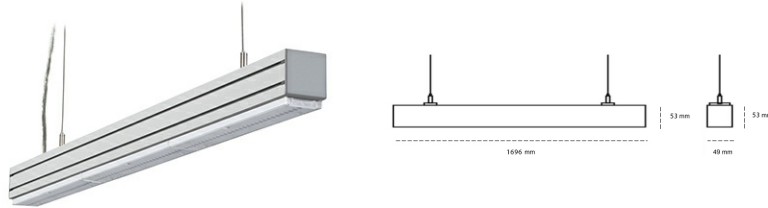

LINEAR LED LINE M LENS 930 38W 1696mm LENS 60° WHITE | ON/OFF |

LED	SMD
Barwa światła	3000 [K] STANDARD
CRI	90
Strumień led chip	4650 [lm]
Strumień światła z oprawy	4417 [lm]
Zasilanie systemu	38 [W]
Wydajność oprawy oświetleniowej	116 [lm/W]
Kąt świecenia	LENS 60°
Sterowanie	ON/OFF
MacAdam	3 SDCM

Linear LED

Oprawa profilowa ze źródłem światła LED. Dostępność w kolorze białym, czarnym i szarym. Na zamówienie istnieje możliwość lakierowania na dowolny kolor z palety RAL. Profil wykonany z aluminium. Możliwość montażu natynkowego lub na zawieszach. Dostępne przesłony: nano opal, micro pryzma, low UGR.

OPRAWA

Waga	3,9 [kg]
Ochronność IP , IK , klasa	IP 20, IK 1,
Kolor oprawy	WHITE
Rodzaj przesłony	Plastic
Napięcie zasilania	220-240V 50-60Hz

Uwaga: Wszystkie dane są wartościami typowymi. Tolerancja pomiarów +/-10%. Funkcje systemu mogą ulec zmianie wraz z ulepszeniami produktu ze względu na postęp techniczny.

OPCJE

kolor oprawy do wyboru z palety RAL - na zapytanie, możliwość pomalowania oprawy z uzyskaniem efektu drewna, możliwość sterowania mocą świecenia za pomocą systemu CASAMBI / DALI możliwość zastosowania modułów Tunable White

Wygenerowano: 16.07.2024

+48 32 388 80 00

www.corra.pl
cora@cora.pl

Ulica: Ignatza Hakuby 18
41-914 Bytom, Polska