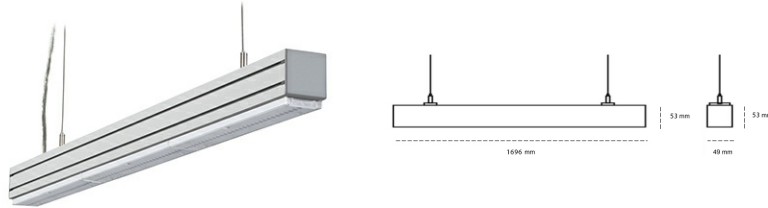

LINEAR LED LINE M LENS 930 38W 1696mm LENS 30° WHITE | ON/OFF |

LED	SMD
Barwa światła	3000 [K] STANDARD
CRI	90
Strumień led chip	4650 [lm]
Strumień światła z oprawy	4417 [lm]
Zasilanie systemu	38 [W]
Wydajność oprawy oświetleniowej	116 [lm/W]
Kąt świecenia	LENS 30°
Sterowanie	ON/OFF
MacAdam	3 SDCM

Linear LED

Oprawa profilowa ze źródłem światła LED. Dostępność w kolorze białym, czarnym i szarym. Na zamówienie istnieje możliwość lakierowania na dowolny kolor z palety RAL. Profil wykonany z aluminium. Możliwość montażu natynkowego lub na zawieszach. Dostępne przesłony: nano opal, micro pryzma, low UGR.

OPRAWA

Waga	3,9 [kg]
Ochronność IP , IK , klasa	IP 20, IK 1,
Kolor oprawy	WHITE
Rodzaj przesłony	Plastic
Napięcie zasilania	220-240V 50-60Hz

Uwaga: Wszystkie dane są wartościami typowymi. Tolerancja pomiarów +/-10%. Funkcje systemu mogą ulec zmianie wraz z ulepszeniami produktu ze względu na postęp techniczny.

OPCJE

kolor oprawy do wyboru z palety RAL - na zapytanie, możliwość pomalowania oprawy z uzyskaniem efektu drewna, możliwość sterowania mocą świecenia za pomocą systemu CASAMBI / DALI możliwość zastosowania modułów Tunable White

Wygenerowano: 16.07.2024

+48 32 388 80 00

www.corra.pl
cora@cora.pl

Ulica: Ignatza Hakuby 18
41-914 Bytom, Polska