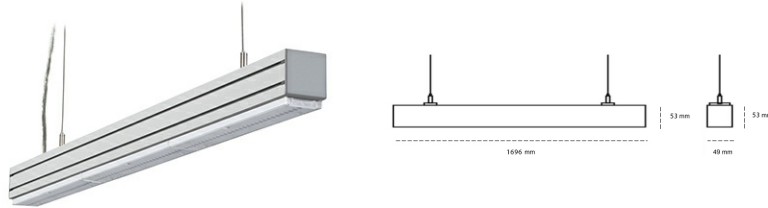

LINEAR LED LINE M LENS 930 54W 1696mm LENS 110° WHITE | ON/OFF |

LED	SMD
Barwa światła	3000 [K] STANDARD
CRI	90
Strumień led chip	7740 [lm]
Strumień światła z oprawy	7353 [lm]
Zasilanie systemu	54 [W]
Wydajność oprawy oświetleniowej	136 [lm/W]
Kąt świecenia	LENS 110°
Sterowanie	ON/OFF
MacAdam	3 SDCM

Linear LED

Oprawa profilowa ze źródłem światła LED. Dostępność w kolorze białym, czarnym i szarym. Na zamówienie istnieje możliwość lakierowania na dowolny kolor z palety RAL. Profil wykonany z aluminium. Możliwość montażu natynkowego lub na zawieszach. Dostępne przesłony: nano opal, micro pryzma, low UGR.

OPRAWA

Waga	3,9 [kg]
Ochronność IP , IK , klasa	IP 20, IK 1,
Kolor oprawy	WHITE
Rodzaj przesłony	Plastic
Napięcie zasilania	220-240V 50-60Hz

Uwaga: Wszystkie dane są wartościami typowymi. Tolerancja pomiarów +/-10%. Funkcje systemu mogą ulec zmianie wraz z ulepszeniami produktu ze względu na postęp techniczny.

OPCJE

kolor oprawy do wyboru z palety RAL - na zapytanie, możliwość pomalowania oprawy z uzyskaniem efektu drewna, możliwość sterowania mocą świecenia za pomocą systemu CASAMBI / DALI możliwość zastosowania modułów Tunable White

Wygenerowano: 14.08.2024

+48 32 388 80 00

www.corra.pl
cora@cora.pl

Ulica: Ignatza Hakuby 18
41-914 Bytom, Polska