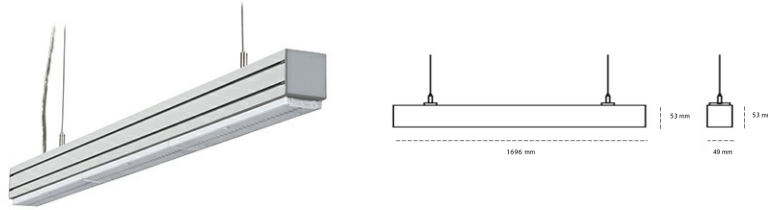

# LINEAR LED LINE M LENS 830 54W 1696mm LENS SYMETRIC ( BATWING ) WHITE | ON/OFF |

Kod produktu: L168-K0003-6F830-##-BBW-ZLN6\_500-##-###

LED	SMD
Barwa światła	3000 [K] STANDARD
CRI	80
Strumień led chip	9162 [lm]
Strumień światła z oprawy	8703 [lm]
Zasilanie systemu	54 [W]
Wydajność oprawy oświetleniowej	161 [lm/W]
Kąt świecenia	LENS SYMETRIC ( BATWING )
Sterowanie	ON/OFF
MacAdam	3 SDCM

## Linear LED

Oprawa profilowa ze źródłem światła LED. Dostępność w kolorze białym, czarnym i szarym. Na zamówienie istnieje możliwość lakierowania na dowolny kolor z palety RAL. Profil wykonany z aluminium. Możliwość montażu natynkowego lub na zawieszach. Dostępne przesłony: nano opal, micro pryzma, low UGR.

## OPRAWA

Waga	3,9 [kg]
Ochronność IP , IK , klasa	IP 20, IK 1,
Kolor oprawy	WHITE
Rodzaj przesłony	Plastic
Napięcie zasilania	220-240V 50-60Hz

Uwaga: Wszystkie dane są wartościami typowymi. Tolerancja pomiarów +/-10%. Funkcje systemu mogą ulec zmianie wraz z ulepszeniami produktu ze względu na postęp techniczny.