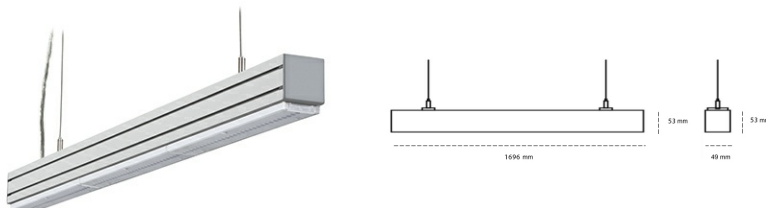

LINEAR LED LINE M LENS 830 38W 1696mm LENS 60° WHITE | ON/OFF |

LED	SMD
Barwa światła	3000 [K] STANDARD
CRI	80
Strumień led chip	5460 [lm]
Strumień światła z oprawy	5187 [lm]
Zasilanie systemu	38 [W]
Wydajność oprawy oświetleniowej	137 [lm/W]
Kąt świecenia	LENS 60°
Sterowanie	ON/OFF
MacAdam	3 SDCM

Linear LED

Oprawa profilowa ze źródłem światła LED. Dostępność w kolorze białym, czarnym i szarym. Na zamówienie istnieje możliwość lakierowania na dowolny kolor z palety RAL. Profil wykonany z aluminium. Możliwość montażu natynkowego lub na zawieszach. Dostępne przesłony: nano opal, micro pryzma, low UGR.

OPRAWA

Waga	3,9 [kg]
Ochronność IP , IK , klasa	IP 20, IK 1,
Kolor oprawy	WHITE
Rodzaj przesłony	Plastic
Napięcie zasilania	220-240V 50-60Hz

Uwaga: Wszystkie dane są wartościami typowymi. Tolerancja pomiarów +/-10%. Funkcje systemu mogą ulec zmianie wraz z ulepszeniami produktu ze względu na postęp techniczny.

OPCJE

kolor oprawy do wyboru z palety RAL - na zapytanie, możliwość pomalowania oprawy z uzyskaniem efektu drewna, możliwość sterowania mocą świecenia za pomocą systemu CASAMBI / DALI możliwość zastosowania modułów Tunable White

Wygenerowano: 14.08.2024

+48 32 388 80 00

www.cora.pl
cora@cora.pl

Ulica: Ignatza Hakuby 18
41-914 Bytom, Polska