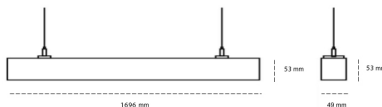

LINEAR LED LINE M LENS 930 54W 1696mm LENS SYMETRIC (BATWING) BLACK | ON/OFF |

Kod produktu: L168-K0002-6F930-##-BBW-ZLN6_500-##-###

LED	SMD
Barwa światła	3000 [K] STANDARD
CRI	90
Strumień led chip	7740 [lm]
Strumień światła z oprawy	7353 [lm]
Zasilanie systemu	54 [W]
Wydajność oprawy oświetleniowej	136 [lm/W]
Kąt świecenia	LENS SYMETRIC (BATWING)
Sterowanie	ON/OFF
MacAdam	3 SDCM

OPRAWA

Waga	3,9 [kg]
Ochronność IP , IK , klasa	IP 20, IK 1,
Kolor oprawy	BLACK
Rodzaj przesłony	Plastic
Napięcie zasilania	220-240V 50-60Hz

Uwaga: Wszystkie dane są wartościami typowymi. Tolerancja pomiarów +/-10%. Funkcje systemu mogą ulec zmianie wraz z ulepszeniami produktu ze względu na postęp techniczny.