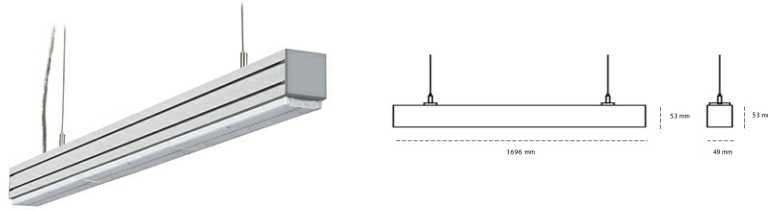

LINEAR LED LINE M LENS 840 54W 1696mm LENS 110° BLACK | ON/OFF |

LED	SMD
Barwa światła	4000 [K] STANDARD
CRI	80
Strumień led chip	9558 [lm]
Strumień światła z oprawy	9080 [lm]
Zasilanie systemu	54 [W]
Wydajność oprawy oświetleniowej	168 [lm/W]
Kąt świecenia	LENS 110°
Sterowanie	ON/OFF
MacAdam	3 SDCM

Linear LED

Oprawa profilowa ze źródłem światła LED. Dostępność w kolorze białym, czarnym i szarym. Na zamówienie istnieje możliwość lakierowania na dowolny kolor z palety RAL. Profil wykonany z aluminium. Możliwość montażu natynkowego lub na zawieszach. Dostępne przesłony: nano opal, micro pryzma, low UGR.

OPRAWA

Waga	3,9 [kg]
Ochronność IP , IK , klasa	IP 20, IK 1,
Kolor oprawy	BLACK
Rodzaj przesłony	Plastic
Napięcie zasilania	220-240V 50-60Hz

Uwaga: Wszystkie dane są wartościami typowymi. Tolerancja pomiarów +/-10%. Funkcje systemu mogą ulec zmianie wraz z ulepszeniami produktu ze względu na postęp techniczny.

OPCJE

kolor oprawy do wyboru z palety RAL - na zapytanie, możliwość pomalowania oprawy z uzyskaniem efektu drewna, możliwość sterowania mocą świecenia za pomocą systemu CASAMBI / DALI możliwość zastosowania modułów Tunable White

Wygenerowano: 14.08.2024

+48 32 388 80 00

www.corra.pl
cora@cora.pl

Ulica: Ignatza Hakuby 18
41-914 Bytom, Polska