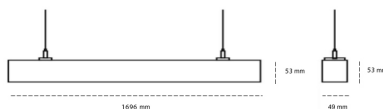

LINEAR LED LINE M LENS 830 54W 1696mm LENS SYMETRIC (BATWING) BLACK | ON/OFF |

LED	SMD
Barwa światła	3000 [K] STANDARD
CRI	80
Strumień led chip	9162 [lm]
Strumień światła z oprawy	8703 [lm]
Zasilanie systemu	54 [W]
Wydajność oprawy oświetleniowej	161 [lm/W]
Kąt świecenia	LENS SYMETRIC (BATWING)
Sterowanie	ON/OFF
MacAdam	3 SDCM

Linear LED

Oprawa profilowa ze źródłem światła LED. Dostępność w kolorze białym, czarnym i szarym. Na zamówienie istnieje możliwość lakierowania na dowolny kolor z palety RAL. Profil wykonany z aluminium. Możliwość montażu natynkowego lub na zawieszach. Dostępne przesłony: nano opal, micro pryzma, low UGR.

OPRAWA

Waga	3,9 [kg]
Ochronność IP , IK , klasa	IP 20, IK 1,
Kolor oprawy	BLACK
Rodzaj przesłony	Plastic
Napięcie zasilania	220-240V 50-60Hz

Uwaga: Wszystkie dane są wartościami typowymi. Tolerancja pomiarów +/-10%. Funkcje systemu mogą ulec zmianie wraz z ulepszeniami produktu ze względu na postęp techniczny.

OPCJE

kolor oprawy do wyboru z palety RAL - na zapytanie, możliwość pomalowania oprawy z uzyskaniem efektu drewna, możliwość sterowania mocą świecenia za pomocą systemu CASAMBI / DALI możliwość zastosowania modułów Tunable White

Wygenerowano: 16.07.2024

+48 32 388 80 00

www.corra.pl
corra@corra.pl

Ulica: Ignatza Hakuby 18
41-914 Bytom, Polska