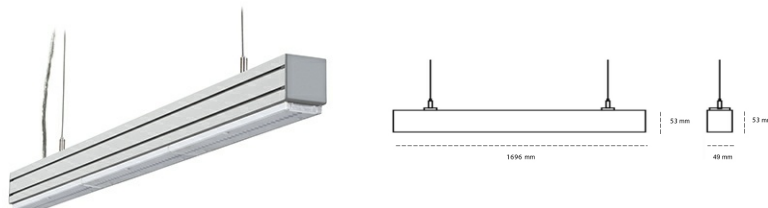

LINEAR LED LINE M LENS 830 54W 1696mm LENS 60° BLACK | ON/OFF |

LED	SMD
Barwa światła	3000 [K] STANDARD
CRI	80
Strumień led chip	9162 [lm]
Strumień światła z oprawy	8703 [lm]
Zasilanie systemu	54 [W]
Wydajność oprawy oświetleniowej	161 [lm/W]
Kąt świecenia	LENS 60°
Sterowanie	ON/OFF
MacAdam	3 SDCM

Linear LED

Oprawa profilowa ze źródłem światła LED. Dostępność w kolorze białym, czarnym i szarym. Na zamówienie istnieje możliwość lakierowania na dowolny kolor z palety RAL. Profil wykonany z aluminium. Możliwość montażu natynkowego lub na zawieszach. Dostępne przesłony: nano opal, micro pryzma, low UGR.

OPRAWA

Waga	3,9 [kg]
Ochronność IP , IK , klasa	IP 20, IK 1,
Kolor oprawy	BLACK
Rodzaj przesłony	Plastic
Napięcie zasilania	220-240V 50-60Hz

Uwaga: Wszystkie dane są wartościami typowymi. Tolerancja pomiarów +/-10%. Funkcje systemu mogą ulec zmianie wraz z ulepszeniami produktu ze względu na postęp techniczny.

OPCJE

kolor oprawy do wyboru z palety RAL - na zapytanie, możliwość pomalowania oprawy z uzyskaniem efektu drewna, możliwość sterowania mocą świecenia za pomocą systemu CASAMBI / DALI możliwość zastosowania modułów Tunable White

Wygenerowano: 16.07.2024

+48 32 388 80 00

www.corra.pl
cora@cora.pl

Ulica: Ignatza Hakuby 18
41-914 Bytom, Polska