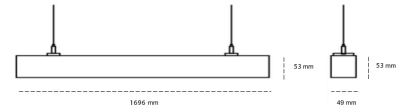

LINEAR LED LINE M LENS 830 38W 1696mm LENS 60° BLACK | ON/OFF |

LED	SMD
Barwa światła	3000 [K] STANDARD
CRI	80
Strumień led chip	5460 [lm]
Strumień światła z oprawy	5187 [lm]
Zasilanie systemu	38 [W]
Wydajność oprawy oświetleniowej	137 [lm/W]
Kąt świecenia	LENS 60°
Sterowanie	ON/OFF
MacAdam	3 SDCM

Linear LED

Oprawa profilowa ze źródłem światła LED. Dostępność w kolorze białym, czarnym i szarym. Na zamówienie istnieje możliwość lakierowania na dowolny kolor z palety RAL. Profil wykonany z aluminium. Możliwość montażu natynkowego lub na zawieszach. Dostępne przesłony: nano opal, micro pryzma, low UGR.

OPRAWA

Waga	3,9 [kg]
Ochronność IP , IK , klasa	IP 20, IK 1,
Kolor oprawy	WHITE
Rodzaj przesłony	Plastic
Napięcie zasilania	220-240V 50-60Hz

Uwaga: Wszystkie dane są wartościami typowymi. Tolerancja pomiarów +/-10%. Funkcje systemu mogą ulec zmianie wraz z ulepszeniami produktu ze względu na postęp techniczny.

OPCJE

kolor oprawy do wyboru z palety RAL - na zapytanie, możliwość pomalowania oprawy z uzyskaniem efektu drewna, możliwość sterowania mocą świecenia za pomocą systemu CASAMBI / DALI możliwość zastosowania modułów Tunable White

Wygenerowano: 17.09.2024

+48 32 388 80 00

www.cora.pl
cora@cora.pl

Ulica Hutnicza Hakuby 18
41-914 Bytom, Polska