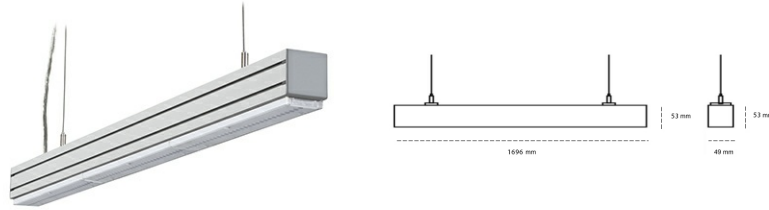

## LINEAR LED LINE M LENS 830 38W 1696mm LENS 110° BLACK | ON/OFF |

Kod produktu: L168-K0002-6F830-##-B11-ZLN6\_350-###-###

LED	SMD
Barwa światła	3000 [K] STANDARD
CRI	80
Strumień led chip	5460 [lm]
Strumień światła z oprawy	5187 [lm]
Zasilanie systemu	38 [W]
Wydajność oprawy oświetleniowej	137 [lm/W]
Kąt świecenia	LENS 110°
Sterowanie	ON/OFF
MacAdam	3 SDCM

### Linear LED

Oprawa profilowa ze źródłem światła LED. Dostępność w kolorze białym, czarnym i szarym. Na zamówienie istnieje możliwość lakierowania na dowolny kolor z palety RAL. Profil wykonany z aluminium. Możliwość montażu natynkowego lub na zawieszach. Dostępne przesłony: nano opal, micro pryzma, low UGR.

### OPRAWA

Waga	3,9 [kg]
Ochronność IP , IK , klasa	IP 20, IK 1,
Kolor oprawy	BLACK
Rodzaj przesłony	Plastic
Napięcie zasilania	220-240V 50-60Hz

Uwaga: Wszystkie dane są wartościami typowymi. Tolerancja pomiarów +/-10%. Funkcje systemu mogą ulec zmianie wraz z ulepszeniami produktu ze względu na postęp techniczny.