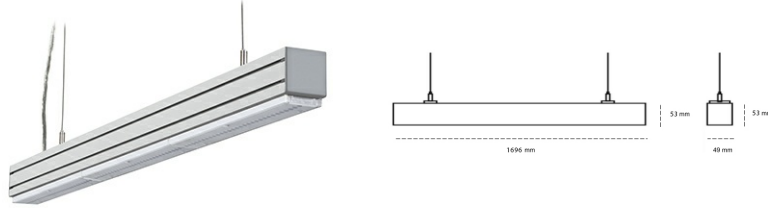

# LINEAR LED LINE M LENS 940 38W 1696mm LENS SYMETRIC ( BATWING ) GREY | ON/OFF |

Kod produktu: L168-K0001-6F940-##-BBW-ZLN6\_350-##-###

|                                 |                           |
|---------------------------------|---------------------------|
| LED                             | SMD                       |
| Barwa światła                   | 4000 [K] STANDARD         |
| CRI                             | 90                        |
| Strumień led chip               | 5460 [lm]                 |
| Strumień światła z oprawy       | 5187 [lm]                 |
| Zasilanie systemu               | 38 [W]                    |
| Wydajność oprawy oświetleniowej | 137 [lm/W]                |
| Kąt świecenia                   | LENS SYMETRIC ( BATWING ) |
| Sterowanie                      | ON/OFF                    |
| MacAdam                         | 3 SDCM                    |

### Linear LED

Oprawa profilowa ze źródłem światła LED. Dostępność w kolorze białym, czarnym i szarym. Na zamówienie istnieje możliwość lakierowania na dowolny kolor z palety RAL. Profil wykonany z aluminium. Możliwość montażu natynkowego lub na zawieszach. Dostępne przesłony: nano opal, micro pryzma, low UGR.

### OPRAWA

|                            |                  |
|----------------------------|------------------|
| Waga                       | 3,9 [kg]         |
| Ochronność IP , IK , klasa | IP 20, IK 1,     |
| Kolor oprawy               | GREY             |
| Rodzaj przesłony           | Plastic          |
| Napięcie zasilania         | 220-240V 50-60Hz |