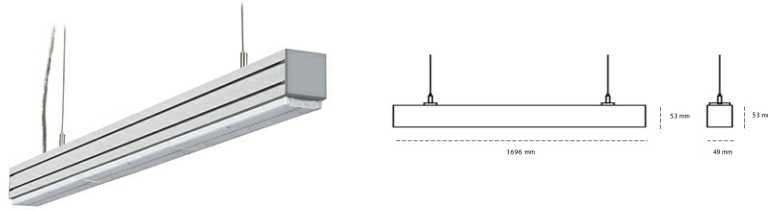

## LINEAR LED LINE M LENS 930 54W 1696mm LENS 60° GREY | ON/OFF |

Kod produktu: L168-K0001-6F930-##-B60-ZLN6\_500-###-###

LED	SMD
Barwa światła	3000 [K] STANDARD
CRI	90
Strumień led chip	7740 [lm]
Strumień światła z oprawy	7353 [lm]
Zasilanie systemu	54 [W]
Wydajność oprawy oświetleniowej	136 [lm/W]
Kąt świecenia	LENS 60°
Sterowanie	ON/OFF
MacAdam	3 SDCM

### Linear LED

Oprawa profilowa ze źródłem światła LED. Dostępność w kolorze białym, czarnym i szarym. Na zamówienie istnieje możliwość lakierowania na dowolny kolor z palety RAL. Profil wykonany z aluminium. Możliwość montażu natynkowego lub na zawieszach. Dostępne przesłony: nano opal, micro pryzma, low UGR.

### OPRAWA

Waga	3,9 [kg]
Ochronność IP , IK , klasa	IP 20, IK 1,
Kolor oprawy	GREY
Rodzaj przesłony	Plastic
Napięcie zasilania	220-240V 50-60Hz

Uwaga: Wszystkie dane są wartościami typowymi. Tolerancja pomiarów +/-10%. Funkcje systemu mogą ulec zmianie wraz z ulepszeniami produktu ze względu na postęp techniczny.