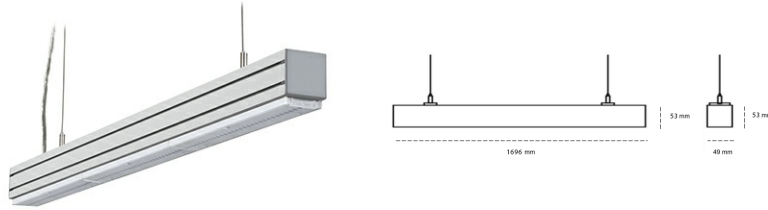

## LINEAR LED LINE M LENS 930 54W 1696mm LENS 30° GREY | ON/OFF |

Kod produktu: L168-K0001-6F930-##-B30-ZLN6\_500-###-###

LED	SMD
Barwa światła	3000 [K] STANDARD
CRI	90
Strumień led chip	7740 [lm]
Strumień światła z oprawy	7353 [lm]
Zasilanie systemu	54 [W]
Wydajność oprawy oświetleniowej	136 [lm/W]
Kąt świecenia	LENS 30°
Sterowanie	ON/OFF
MacAdam	3 SDCM

### Linear LED

Oprawa profilowa ze źródłem światła LED. Dostępność w kolorze białym, czarnym i szarym. Na zamówienie istnieje możliwość lakierowania na dowolny kolor z palety RAL. Profil wykonany z aluminium. Możliwość montażu natynkowego lub na zawieszach. Dostępne przesłony: nano opal, micro pryzma, low UGR.

### OPRAWA

Waga	3,9 [kg]
Ochronność IP , IK , klasa	IP 20, IK 1,
Kolor oprawy	GREY
Rodzaj przesłony	Plastic
Napięcie zasilania	220-240V 50-60Hz

Uwaga: Wszystkie dane są wartościami typowymi. Tolerancja pomiarów +/-10%. Funkcje systemu mogą ulec zmianie wraz z ulepszeniami produktu ze względu na postęp techniczny.