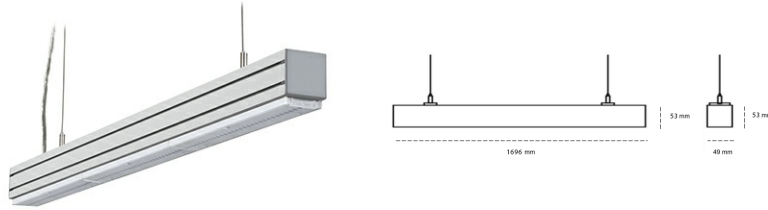

LINEAR LED LINE M LENS 840 38W 1696mm LENS 60° GREY | ON/OFF |

Kod produktu: L168-K0001-6F840-##-B60-ZLN6_350-###-###

LED	SMD
Barwa światła	4000 [K] STANDARD
CRI	80
Strumień led chip	5700 [lm]
Strumień światła z oprawy	5415 [lm]
Zasilanie systemu	38 [W]
Wydajność oprawy oświetleniowej	143 [lm/W]
Kąt świecenia	LENS 60°
Sterowanie	ON/OFF
MacAdam	3 SDCM

Linear LED

Oprawa profilowa ze źródłem światła LED. Dostępność w kolorze białym, czarnym i szarym. Na zamówienie istnieje możliwość lakierowania na dowolny kolor z palety RAL. Profil wykonany z aluminium. Możliwość montażu natynkowego lub na zawieszach. Dostępne przesłony: nano opal, micro pryzma, low UGR.

OPRAWA

Waga	3,9 [kg]
Ochronność IP , IK , klasa	IP 20, IK 1,
Kolor oprawy	GREY
Rodzaj przesłony	Plastic
Napięcie zasilania	220-240V 50-60Hz

Uwaga: Wszystkie dane są wartościami typowymi. Tolerancja pomiarów +/-10%. Funkcje systemu mogą ulec zmianie wraz z ulepszeniami produktu ze względu na postęp techniczny.