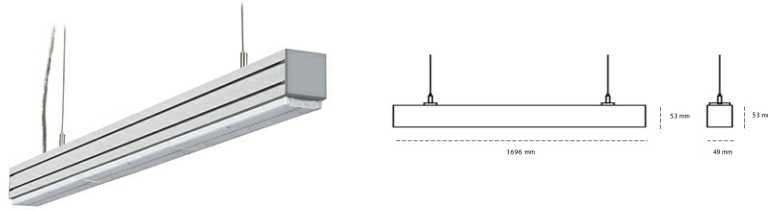

## LINEAR LED LINE M LENS 840 38W 1696mm LENS 110° GREY | ON/OFF |

Kod produktu: L168-K0001-6F840-##-B11-ZLN6\_350-###-###

LED	SMD
Barwa światła	4000 [K] STANDARD
CRI	80
Strumień led chip	5700 [lm]
Strumień światła z oprawy	5415 [lm]
Zasilanie systemu	38 [W]
Wydajność oprawy oświetleniowej	143 [lm/W]
Kąt świecenia	LENS 110°
Sterowanie	ON/OFF
MacAdam	3 SDCM

### Linear LED

Oprawa profilowa ze źródłem światła LED. Dostępność w kolorze białym, czarnym i szarym. Na zamówienie istnieje możliwość lakierowania na dowolny kolor z palety RAL. Profil wykonany z aluminium. Możliwość montażu natynkowego lub na zawieszach. Dostępne przesłony: nano opal, micro pryzma, low UGR.

### OPRAWA

Waga	3,9 [kg]
Ochronność IP , IK , klasa	IP 20, IK 1,
Kolor oprawy	GREY
Rodzaj przesłony	Plastic
Napięcie zasilania	220-240V 50-60Hz

Uwaga: Wszystkie dane są wartościami typowymi. Tolerancja pomiarów +/-10%. Funkcje systemu mogą ulec zmianie wraz z ulepszeniami produktu ze względu na postęp techniczny.