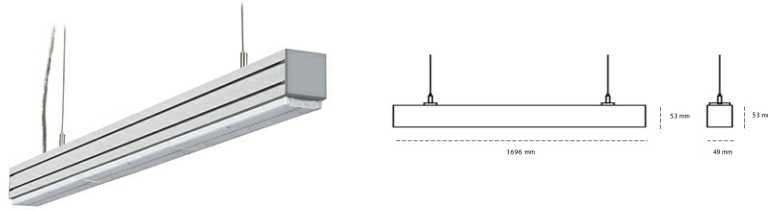

LINEAR LED LINE M LENS 830 38W 1696mm LENS SYMETRIC (BATWING) GREY | ON/OFF |

Kod produktu: L168-K0001-6F830-##-BBW-ZLN6_350-##-###

LED	SMD
Barwa światła	3000 [K] STANDARD
CRI	80
Strumień led chip	5460 [lm]
Strumień światła z oprawy	5187 [lm]
Zasilanie systemu	38 [W]
Wydajność oprawy oświetleniowej	137 [lm/W]
Kąt świecenia	LENS SYMETRIC (BATWING)
Sterowanie	ON/OFF
MacAdam	3 SDCM

Linear LED

Oprawa profilowa ze źródłem światła LED. Dostępność w kolorze białym, czarnym i szarym. Na zamówienie istnieje możliwość lakierowania na dowolny kolor z palety RAL. Profil wykonany z aluminium. Możliwość montażu natynkowego lub na zawieszach. Dostępne przesłony: nano opal, micro pryzma, low UGR.

OPRAWA

Waga	3,9 [kg]
Ochronność IP , IK , klasa	IP 20, IK 1,
Kolor oprawy	GREY
Rodzaj przesłony	Plastic
Napięcie zasilania	220-240V 50-60Hz

Uwaga: Wszystkie dane są wartościami typowymi. Tolerancja pomiarów +/-10%. Funkcje systemu mogą ulec zmianie wraz z ulepszeniami produktu ze względu na postęp techniczny.