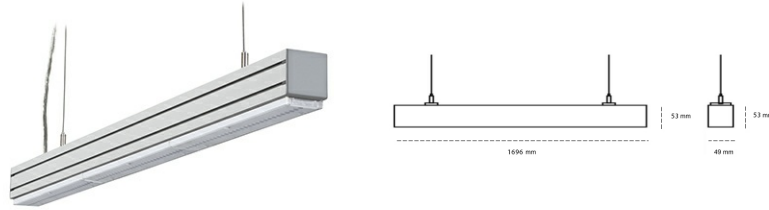

LINEAR LED LINE M LENS 830 54W 1696mm LENS 110° GREY | ON/OFF |

Kod produktu: L168-K0001-6F830-##-B11-ZLN6_500-###-###

LED	SMD
Barwa światła	3000 [K] STANDARD
CRI	80
Strumień led chip	9162 [lm]
Strumień światła z oprawy	8703 [lm]
Zasilanie systemu	54 [W]
Wydajność oprawy oświetleniowej	161 [lm/W]
Kąt świecenia	LENS 110°
Sterowanie	ON/OFF
MacAdam	3 SDCM

Linear LED

Oprawa profilowa ze źródłem światła LED. Dostępność w kolorze białym, czarnym i szarym. Na zamówienie istnieje możliwość lakierowania na dowolny kolor z palety RAL. Profil wykonany z aluminium. Możliwość montażu natynkowego lub na zawieszach. Dostępne przesłony: nano opal, micro pryzma, low UGR.

OPRAWA

Waga	3,9 [kg]
Ochronność IP , IK , klasa	IP 20, IK 1,
Kolor oprawy	GREY
Rodzaj przesłony	Plastic
Napięcie zasilania	220-240V 50-60Hz

Uwaga: Wszystkie dane są wartościami typowymi. Tolerancja pomiarów +/-10%. Funkcje systemu mogą ulec zmianie wraz z ulepszeniami produktu ze względu na postęp techniczny.