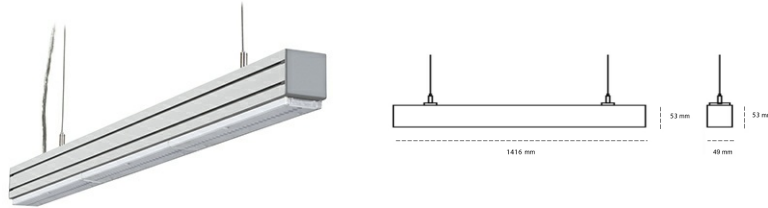

LINEAR LED LINE M LENS 830 33W 1416mm LENS 110° WHITE | ON/OFF |

LED	SMD
Barwa światła	3000 [K] STANDARD
CRI	80
Strumień led chip	4368 [lm]
Strumień światła z oprawy	4149 [lm]
Zasilanie systemu	33 [W]
Wydajność oprawy oświetleniowej	126 [lm/W]
Kąt świecenia	LENS 110°
Sterowanie	ON/OFF
MacAdam	3 SDCM

Linear LED

Oprawa profilowa ze źródłem światła LED. Dostępność w kolorze białym, czarnym i szarym. Na zamówienie istnieje możliwość lakierowania na dowolny kolor z palety RAL. Profil wykonany z aluminium. Możliwość montażu natynkowego lub na zawieszach. Dostępne przesłony: nano opal, micro pryzma, low UGR.

OPRAWA

Waga	3,9 [kg]
Ochronność IP , IK , klasa	IP 20, IK 1,
Kolor oprawy	WHITE
Rodzaj przesłony	Plastic
Napięcie zasilania	220-240V 50-60Hz

Uwaga: Wszystkie dane są wartościami typowymi. Tolerancja pomiarów +/-10%. Funkcje systemu mogą ulec zmianie wraz z ulepszeniami produktu ze względu na postęp techniczny.

OPCJE

kolor oprawy do wyboru z palety RAL - na zapytanie, możliwość pomalowania oprawy z uzyskaniem efektu drewna, możliwość sterowania mocą świecenia za pomocą systemu CASAMBI / DALI możliwość zastosowania modułów Tunable White

Wygenerowano: 16.07.2024

+48 32 388 80 00

www.corra.pl
cora@cora.pl

Ulica: Ignatza Hakuby 18
41-914 Bytom, Polska