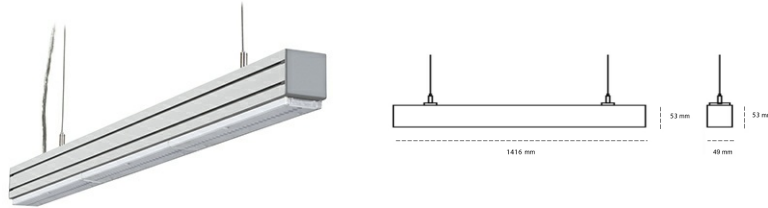

LINEAR LED LINE M LENS 830 46W 1416mm LENS 60° GREY | ON/OFF |

LED	SMD
Barwa światła	3000 [K] STANDARD
CRI	80
Strumień led chip	7635 [lm]
Strumień światła z oprawy	7253 [lm]
Zasilanie systemu	46 [W]
Wydajność oprawy oświetleniowej	158 [lm/W]
Kąt świecenia	LENS 60°
Sterowanie	ON/OFF
MacAdam	3 SDCM

Linear LED

Oprawa profilowa ze źródłem światła LED. Dostępność w kolorze białym, czarnym i szarym. Na zamówienie istnieje możliwość lakierowania na dowolny kolor z palety RAL. Profil wykonany z aluminium. Możliwość montażu natynkowego lub na zawieszach. Dostępne przesłony: nano opal, micro pryzma, low UGR.

OPRAWA

Waga	3,9 [kg]
Ochronność IP , IK , klasa	IP 20, IK 1,
Kolor oprawy	GREY
Rodzaj przesłony	Plastic
Napięcie zasilania	220-240V 50-60Hz

Uwaga: Wszystkie dane są wartościami typowymi. Tolerancja pomiarów +/-10%. Funkcje systemu mogą ulec zmianie wraz z ulepszeniami produktu ze względu na postęp techniczny.

OPCJE

kolor oprawy do wyboru z palety RAL - na zapytanie, możliwość pomalowania oprawy z uzyskaniem efektu drewna, możliwość sterowania mocą świecenia za pomocą systemu CASAMBI / DALI możliwość zastosowania modułów Tunable White

Wygenerowano: 16.07.2024

+48 32 388 80 00

www.corra.pl
cora@cora.pl

Ulica: Ignatza Hakuby 18
41-914 Bytom, Polska