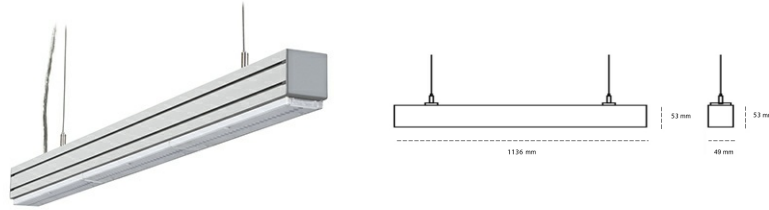

LINEAR LED LINE M LENS 935 38W 1136mm LENS 60° WHITE | ON/OFF |

Kod produktu: L112-K0003-4F935-##-B60-ZLN6_500-###-###

LED	SMD
Barwa światła	3500 [K] STANDARD
CRI	90
Strumień led chip	5340 [lm]
Strumień światła z oprawy	5073 [lm]
Zasilanie systemu	38 [W]
Wydajność oprawy oświetleniowej	134 [lm/W]
Kąt świecenia	LENS 60°
Sterowanie	ON/OFF
MacAdam	3 SDCM

Linear LED

Oprawa profilowa ze źródłem światła LED. Dostępność w kolorze białym, czarnym i szarym. Na zamówienie istnieje możliwość lakierowania na dowolny kolor z palety RAL. Profil wykonany z aluminium. Możliwość montażu natynkowego lub na zawieszach. Dostępne przesłony: nano opal, micro pryzma, low UGR.

OPRAWA

Waga	3,9 [kg]
Ochronność IP , IK , klasa	IP 20, IK 1,
Kolor oprawy	WHITE
Rodzaj przesłony	Plastic
Napięcie zasilania	220-240V 50-60Hz

Uwaga: Wszystkie dane są wartościami typowymi. Tolerancja pomiarów +/-10%. Funkcje systemu mogą ulec zmianie wraz z ulepszeniami produktu ze względu na postęp techniczny.