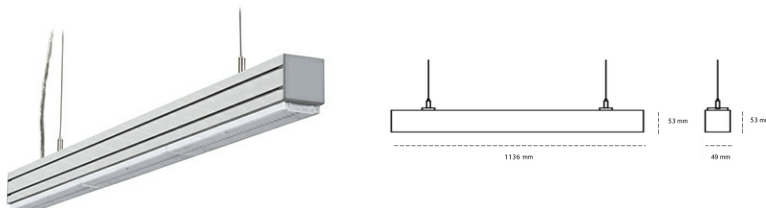

LINEAR LED LINE M LENS 935 38W 1136mm LENS 30° WHITE | ON/OFF |

LED	SMD
Barwa światła	3500 [K] STANDARD
CRI	90
Strumień led chip	5340 [lm]
Strumień światła z oprawy	5073 [lm]
Zasilanie systemu	38 [W]
Wydajność oprawy oświetleniowej	134 [lm/W]
Kąt świecenia	LENS 30°
Sterowanie	ON/OFF
MacAdam	3 SDCM

Linear LED

Oprawa profilowa ze źródłem światła LED. Dostępność w kolorze białym, czarnym i szarym. Na zamówienie istnieje możliwość lakierowania na dowolny kolor z palety RAL. Profil wykonany z aluminium. Możliwość montażu natynkowego lub na zawieszach. Dostępne przesłony: nano opal, micro pryzma, low UGR.

OPRAWA

Waga	3,9 [kg]
Ochronność IP , IK , klasa	IP 20, IK 1,
Kolor oprawy	WHITE
Rodzaj przesłony	Plastic
Napięcie zasilania	220-240V 50-60Hz

Uwaga: Wszystkie dane są wartościami typowymi. Tolerancja pomiarów +/-10%. Funkcje systemu mogą ulec zmianie wraz z ulepszeniami produktu ze względu na postęp techniczny.

OPCJE

kolor oprawy do wyboru z palety RAL - na zapytanie, możliwość pomalowania oprawy z uzyskaniem efektu drewna, możliwość sterowania mocą świecenia za pomocą systemu CASAMBI / DALI możliwość zastosowania modułów Tunable White

Wygenerowano: 16.07.2024

+48 32 388 80 00

www.corra.pl
cora@cora.pl

Ulica: Ignatza Hakuby 18
41-914 Bytom, Polska