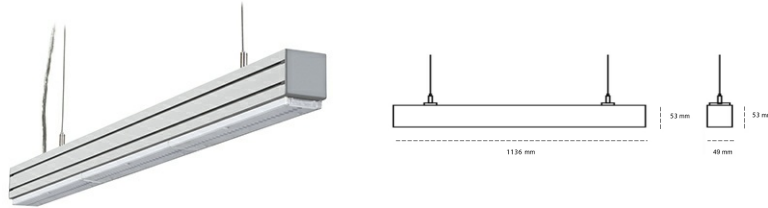

LINEAR LED LINE M LENS 830 27W 1136mm LENS 90° WHITE | ON/OFF |

LED	SMD
Barwa światła	3000 [K] STANDARD
CRI	80
Strumień led chip	3276 [lm]
Strumień światła z oprawy	3112 [lm]
Zasilanie systemu	27 [W]
Wydajność oprawy oświetleniowej	115 [lm/W]
Kąt świecenia	LENS 90°
Sterowanie	ON/OFF
MacAdam	3 SDCM

Linear LED

Oprawa profilowa ze źródłem światła LED. Dostępność w kolorze białym, czarnym i szarym. Na zamówienie istnieje możliwość lakierowania na dowolny kolor z palety RAL. Profil wykonany z aluminium. Możliwość montażu natynkowego lub na zawieszach. Dostępne przesłony: nano opal, micro pryzma, low UGR.

OPRAWA

Waga	3,9 [kg]
Ochronność IP , IK , klasa	IP 20, IK 1,
Kolor oprawy	WHITE
Rodzaj przesłony	Plastic
Napięcie zasilania	220-240V 50-60Hz

Uwaga: Wszystkie dane są wartościami typowymi. Tolerancja pomiarów +/-10%. Funkcje systemu mogą ulec zmianie wraz z ulepszeniami produktu ze względu na postęp techniczny.

OPCJE

kolor oprawy do wyboru z palety RAL - na zapytanie, możliwość pomalowania oprawy z uzyskaniem efektu drewna, możliwość sterowania mocą świecenia za pomocą systemu CASAMBI / DALI możliwość zastosowania modułów Tunable White

Wygenerowano: 16.07.2024

+48 32 388 80 00

www.corra.pl
cora@cora.pl

Ulica: Ignatza Hakuby 18
41-914 Bytom, Polska