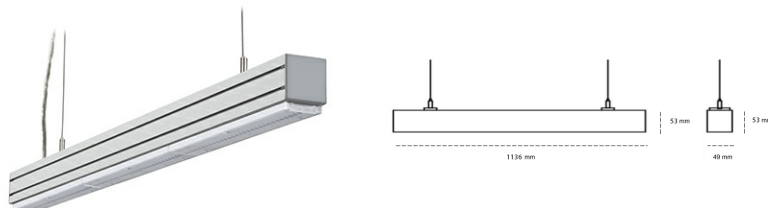

LINEAR LED LINE M LENS 830 27W 1136mm LENS 60° WHITE | ON/OFF |

LED	SMD
Barwa światła	3000 [K] STANDARD
CRI	80
Strumień led chip	3276 [lm]
Strumień światła z oprawy	3112 [lm]
Zasilanie systemu	27 [W]
Wydajność oprawy oświetleniowej	115 [lm/W]
Kąt świecenia	LENS 60°
Sterowanie	ON/OFF
MacAdam	3 SDCM

Linear LED

Oprawa profilowa ze źródłem światła LED. Dostępność w kolorze białym, czarnym i szarym. Na zamówienie istnieje możliwość lakierowania na dowolny kolor z palety RAL. Profil wykonany z aluminium. Możliwość montażu natynkowego lub na zawieszach. Dostępne przesłony: nano opal, micro pryzma, low UGR.

OPRAWA

Waga	3,9 [kg]
Ochronność IP , IK , klasa	IP 20, IK 1,
Kolor oprawy	WHITE
Rodzaj przesłony	Plastic
Napięcie zasilania	220-240V 50-60Hz

Uwaga: Wszystkie dane są wartościami typowymi. Tolerancja pomiarów +/-10%. Funkcje systemu mogą ulec zmianie wraz z ulepszeniami produktu ze względu na postęp techniczny.

OPCJE

kolor oprawy do wyboru z palety RAL - na zapytanie, możliwość pomalowania oprawy z uzyskaniem efektu drewna, możliwość sterowania mocą świecenia za pomocą systemu CASAMBI / DALI możliwość zastosowania modułów Tunable White

Wygenerowano: 16.07.2024

+48 32 388 80 00

www.corra.pl
cora@cora.pl

Ulica: Ignatza Hakuby 18
41-914 Bytom, Polska