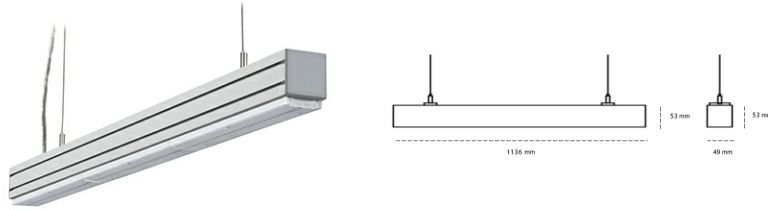

LINEAR LED LINE M LENS 830 38W 1136mm LENS 30° WHITE | ON/OFF |

LED	SMD
Barwa światła	3000 [K] STANDARD
CRI	80
Strumień led chip	6108 [lm]
Strumień światła z oprawy	5802 [lm]
Zasilanie systemu	38 [W]
Wydajność oprawy oświetleniowej	153 [lm/W]
Kąt świecenia	LENS 30°
Sterowanie	ON/OFF
MacAdam	3 SDCM

Linear LED

Oprawa profilowa ze źródłem światła LED. Dostępność w kolorze białym, czarnym i szarym. Na zamówienie istnieje możliwość lakierowania na dowolny kolor z palety RAL. Profil wykonany z aluminium. Możliwość montażu natynkowego lub na zawieszach. Dostępne przesłony: nano opal, micro pryzma, low UGR.

OPRAWA

Waga	3,9 [kg]
Ochronność IP , IK , klasa	IP 20, IK 1,
Kolor oprawy	WHITE
Rodzaj przesłony	Plastic
Napięcie zasilania	220-240V 50-60Hz

Uwaga: Wszystkie dane są wartościami typowymi. Tolerancja pomiarów +/-10%. Funkcje systemu mogą ulec zmianie wraz z ulepszeniami produktu ze względu na postęp techniczny.

OPCJE

kolor oprawy do wyboru z palety RAL - na zapytanie, możliwość pomalowania oprawy z uzyskaniem efektu drewna, możliwość sterowania mocą świecenia za pomocą systemu CASAMBI / DALI możliwość zastosowania modułów Tunable White

Wygenerowano: 14.08.2024

+48 32 388 80 00

www.corra.pl
cora@cora.pl

Ulica: Ignatza Hakuby 18
41-914 Bytom, Polska