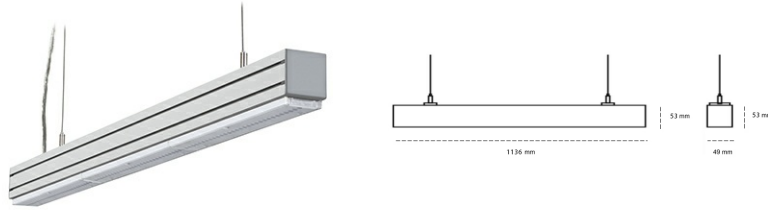

LINEAR LED LINE M LENS 830 38W 1136mm LENS 30° BLACK | ON/OFF |

Kod produktu: L112-K0002-4F830-##-B30-ZLN6_500-###-###

LED	SMD
Barwa światła	3000 [K] STANDARD
CRI	80
Strumień led chip	6108 [lm]
Strumień światła z oprawy	5802 [lm]
Zasilanie systemu	38 [W]
Wydajność oprawy oświetleniowej	153 [lm/W]
Kąt świecenia	LENS 30°
Sterowanie	ON/OFF
MacAdam	3 SDCM

Linear LED

Oprawa profilowa ze źródłem światła LED. Dostępność w kolorze białym, czarnym i szarym. Na zamówienie istnieje możliwość lakierowania na dowolny kolor z palety RAL. Profil wykonany z aluminium. Możliwość montażu natynkowego lub na zawieszach. Dostępne przesłony: nano opal, micro pryzma, low UGR.

OPRAWA

Waga	3,9 [kg]
Ochronność IP , IK , klasa	IP 20, IK 1,
Kolor oprawy	BLACK
Rodzaj przesłony	Plastic
Napięcie zasilania	220-240V 50-60Hz

Uwaga: Wszystkie dane są wartościami typowymi. Tolerancja pomiarów +/-10%. Funkcje systemu mogą ulec zmianie wraz z ulepszeniami produktu ze względu na postęp techniczny.