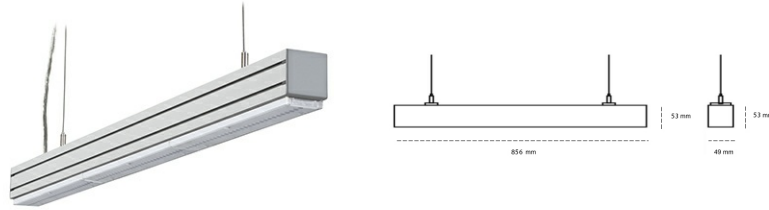

LINEAR LED LINE M LENS 940 21W 856mm LENS 90° WHITE | ON/OFF |

Kod produktu: L084-K0003-3F940-##-B90-ZLN6_350-###-###

LED	SMD
Barwa światła	4000 [K] STANDARD
CRI	90
Strumień led chip	2184 [lm]
Strumień światła z oprawy	2074 [lm]
Zasilanie systemu	21 [W]
Wydajność oprawy oświetleniowej	99 [lm/W]
Kąt świecenia	LENS 90°
Sterowanie	ON/OFF
MacAdam	3 SDCM

Linear LED

Oprawa profilowa ze źródłem światła LED. Dostępność w kolorze białym, czarnym i szarym. Na zamówienie istnieje możliwość lakierowania na dowolny kolor z palety RAL. Profil wykonany z aluminium. Możliwość montażu natynkowego lub na zawieszach. Dostępne przesłony: nano opal, micro pryzma, low UGR.

OPRAWA

Waga	3,9 [kg]
Ochronność IP , IK , klasa	IP 20, IK 1,
Kolor oprawy	WHITE
Rodzaj przesłony	Plastic
Napięcie zasilania	220-240V 50-60Hz

Uwaga: Wszystkie dane są wartościami typowymi. Tolerancja pomiarów +/-10%. Funkcje systemu mogą ulec zmianie wraz z ulepszeniami produktu ze względu na postęp techniczny.