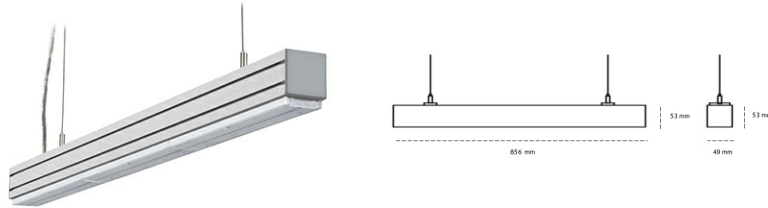

LINEAR LED LINE M LENS 935 21W 856mm LENS 60° WHITE | ON/OFF |

LED	SMD
Barwa światła	3500 [K] STANDARD
CRI	90
Strumień led chip	1920 [lm]
Strumień światła z oprawy	1824 [lm]
Zasilanie systemu	21 [W]
Wydajność oprawy oświetleniowej	87 [lm/W]
Kąt świecenia	LENS 60°
Sterowanie	ON/OFF
MacAdam	3 SDCM

Linear LED

Oprawa profilowa ze źródłem światła LED. Dostępność w kolorze białym, czarnym i szarym. Na zamówienie istnieje możliwość lakierowania na dowolny kolor z palety RAL. Profil wykonany z aluminium. Możliwość montażu natynkowego lub na zawieszach. Dostępne przesłony: nano opal, micro pryzma, low UGR.

OPRAWA

Waga	3,9 [kg]
Ochronność IP , IK , klasa	IP 20, IK 1,
Kolor oprawy	WHITE
Rodzaj przesłony	Plastic
Napięcie zasilania	220-240V 50-60Hz

Uwaga: Wszystkie dane są wartościami typowymi. Tolerancja pomiarów +/-10%. Funkcje systemu mogą ulec zmianie wraz z ulepszeniami produktu ze względu na postęp techniczny.

OPCJE

kolor oprawy do wyboru z palety RAL - na zapytanie, możliwość pomalowania oprawy z uzyskaniem efektu drewna, możliwość sterowania mocą świecenia za pomocą systemu CASAMBI / DALI możliwość zastosowania modułów Tunable White

Wygenerowano: 16.07.2024

+48 32 388 80 00

www.corra.pl
cora@cora.pl

Ulica: Ignatza Hakuby 18
41-914 Bytom, Polska