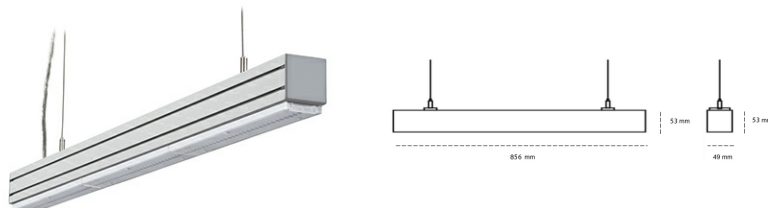

LINEAR LED LINE M LENS 935 21W 856mm LENS 30° WHITE | ON/OFF |

LED	SMD
Barwa światła	3500 [K] STANDARD
CRI	90
Strumień led chip	1920 [lm]
Strumień światła z oprawy	1824 [lm]
Zasilanie systemu	21 [W]
Wydajność oprawy oświetleniowej	87 [lm/W]
Kąt świecenia	LENS 30°
Sterowanie	ON/OFF
MacAdam	3 SDCM

Linear LED

Oprawa profilowa ze źródłem światła LED. Dostępność w kolorze białym, czarnym i szarym. Na zamówienie istnieje możliwość lakierowania na dowolny kolor z palety RAL. Profil wykonany z aluminium. Możliwość montażu natynkowego lub na zawieszach. Dostępne przesłony: nano opal, micro pryzma, low UGR.

OPRAWA

Waga	3,9 [kg]
Ochronność IP , IK , klasa	IP 20, IK 1,
Kolor oprawy	WHITE
Rodzaj przesłony	Plastic
Napięcie zasilania	220-240V 50-60Hz

Uwaga: Wszystkie dane są wartościami typowymi. Tolerancja pomiarów +/-10%. Funkcje systemu mogą ulec zmianie wraz z ulepszeniami produktu ze względu na postęp techniczny.

OPCJE

kolor oprawy do wyboru z palety RAL - na zapytanie, możliwość pomalowania oprawy z uzyskaniem efektu drewna, możliwość sterowania mocą świecenia za pomocą systemu CASAMBI / DALI możliwość zastosowania modułów Tunable White

Wygenerowano: 16.07.2024

+48 32 388 80 00

www.corra.pl
cora@cora.pl

Ulica: Ignatza Hakuby 18
41-914 Bytom, Polska