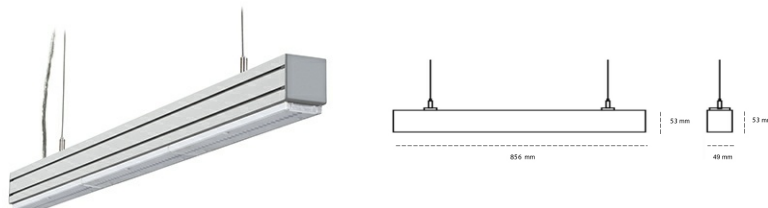

LINEAR LED LINE M LENS 930 21W 856mm LENS SYMETRIC (BATWING) WHITE | ON/OFF |

Kod produktu: L084-K0003-3F930-##-BBW-ZLN6_350-##-###

LED	SMD
Barwa światła	3000 [K] STANDARD
CRI	90
Strumień led chip	1860 [lm]
Strumień światła z oprawy	1767 [lm]
Zasilanie systemu	21 [W]
Wydajność oprawy oświetleniowej	84 [lm/W]
Kąt świecenia	LENS SYMETRIC (BATWING)
Sterowanie	ON/OFF
MacAdam	3 SDCM

Linear LED

Oprawa profilowa ze źródłem światła LED. Dostępność w kolorze białym, czarnym i szarym. Na zamówienie istnieje możliwość lakierowania na dowolny kolor z palety RAL. Profil wykonany z aluminium. Możliwość montażu natynkowego lub na zawieszach. Dostępne przesłony: nano opal, micro pryzma, low UGR.

OPRAWA

Waga	3,9 [kg]
Ochronność IP , IK , klasa	IP 20, IK 1,
Kolor oprawy	WHITE
Rodzaj przesłony	Plastic
Napięcie zasilania	220-240V 50-60Hz

Uwaga: Wszystkie dane są wartościami typowymi. Tolerancja pomiarów +/-10%. Funkcje systemu mogą ulec zmianie wraz z ulepszeniami produktu ze względu na postęp techniczny.